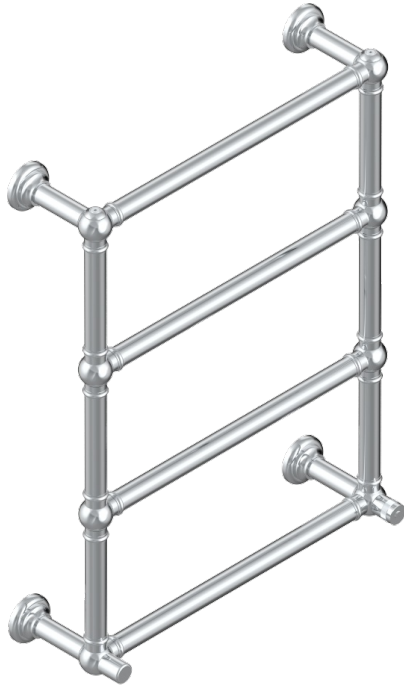

TOWEL WARMER - TRADITONAL

B6A-TWT4H

Traditional towel warmer, 4 rails, 625 mm x 825 mm, hydronic, neutral handle

THG[®]
PARIS

69929

03/05/2019

CARACTERÍSTICAS

- Cuerpo en latón macizo, sin costura.
- Conexiones en F3/4"

ESPECIFICACIONES TÉCNICAS

- Pression : 0,5 bars < P < 3 bars (recommandée)
- Pressure : 7.25 psi < P < 43.5 psi (advised)
- Température eau maximale conseillée : 60°C
- Maximum water temperature advised: 140°F
- Hauteur minimale au sol (maximum height from the ground) : 60 cm (24")
- Puissance / Power : 86W à Delta T 30

ACABADOS DISPONIBLES

Bronce claro - D01
Cromo - A02
Cromo mate - C02
Dorado - F01
Dorado mate - F07
Dorado pálido - F30

Dorado pálido mate (sin barniz) - F31
Níquel - B01
Níquel mate - C01
Pvd blush - H62
Pvd blush mate - H60
Pvd color latón - H49