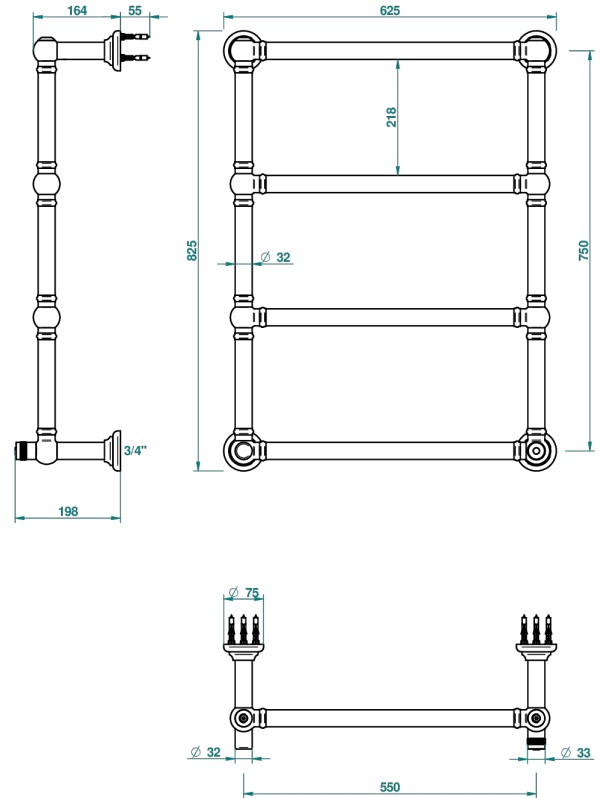

TOWEL WARMER - TRADITONAL

B6A-TWT4H

Traditional towel warmer, 4 rails, 625 mm x 825 mm, hydronic, neutral handle

THG[®]
PARIS

69929

03/05/2019

CARACTERÍSTICAS

- Cuerpo en latón macizo, sin costura.
- Conexiones en F3/4"

ESPECIFICACIONES TÉCNICAS

- Pression : 0,5 bars < P < 3 bars (recommandée)
- Pressure : 7.25 psi < P < 43.5 psi (advised)
- Température eau maximale conseillée : 60°C
- Maximum water temperature advised: 140°F
- Hauteur minimale au sol (maximum height from the ground) : 60 cm (24")
- Puissance / Power : 86W à Delta T 30