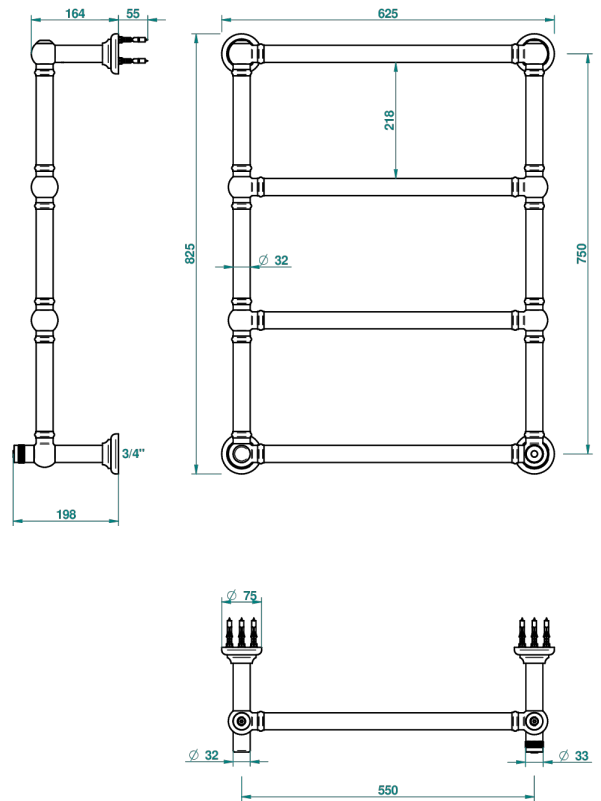

TOWEL WARMER - TRADITIONAL

B6A-TWT4H

Traditionell, Handtuchwärmer, Warmwasser, neutraler Bedienungsgriff, 4 Stangen, 625 mm x 825 mm

THG[®]
PARIS

69929

03/05/2019

EIGENSCHAFTEN

- Unterputzkörper aus massivem Messing, ohne Lötstelle
- Anschlüsse 3/4" Innengewinde

TECHNISCHE DATEN

- Pression : 0,5 bars < P < 3 bars (recommandée)
- Pressure : 7.25 psi < P < 43.5 psi (advised)
- Température eau maximale conseillée : 60°C
- Maximum water temperature advised: 140°F
- Hauteur minimale au sol (maximum height from the ground) : 60 cm (24")
- Puissance / Power : 86W à Delta T 30