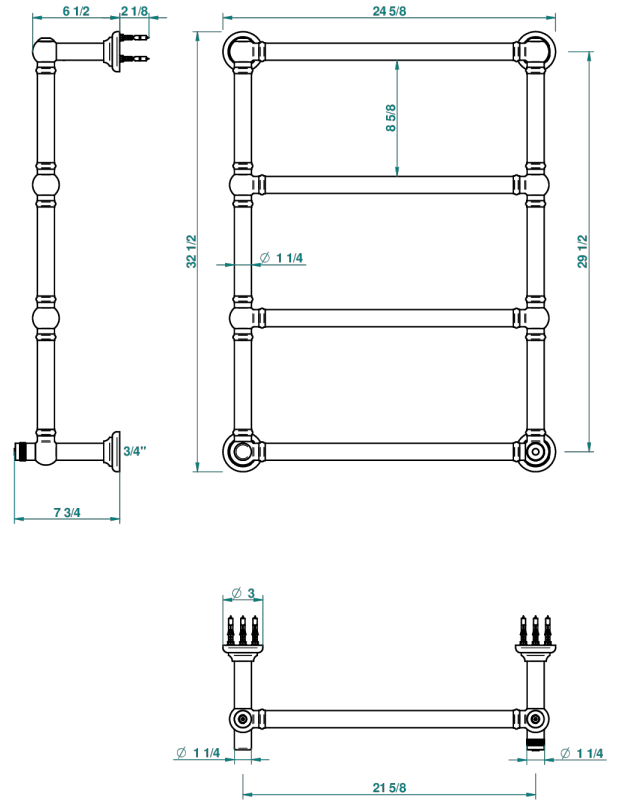

# TOWEL WARMER - TRADITIONAL

B6A-TWT4H

Traditional towel warmer, 4 rails, 625 mm x 825 mm, hydronic, neutral handle

THG<sup>®</sup>  
PARIS

69929

03/05/2019

## CARACTERÍSTICAS

- Cuerpo en latón macizo, sin costura.
- Conexiones en F3/4"

## ESPECIFICACIONES TÉCNICAS

- Pression : 0,5 bars < P < 3 bars (recommandée)
- Pressure : 7.25 psi < P < 43.5 psi (advised)
- Température eau maximale conseillée : 60°C
- Maximum water temperature advised: 140°F
- Hauteur minimale au sol (maximum height from the ground) : 60 cm (24")
- Puissance / Power : 86W à Delta T 30