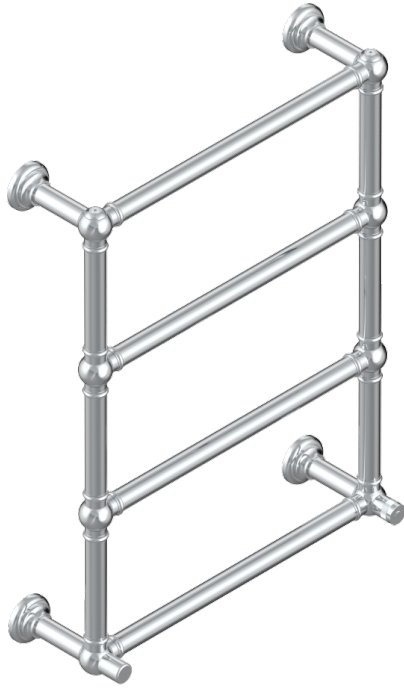

# TOWEL WARMER - TRADITIONAL

B6A-TWT4H

Traditional towel warmer, 4 rails, 625 mm x 825 mm, hydronic, neutral handle

THG<sup>®</sup>  
PARIS

69929

03/05/2019

## CARACTERÍSTICAS

- Cuerpo en latón macizo, sin costura.
- Conexiones en F3/4"

## ACABADOS DISPONIBLES

Bronce claro - D01  
Cromo - A02  
Cromo mate - C02  
Dorado - F01  
Dorado mate - F07  
Dorado pálido - F30

Dorado pálido mate (sin barniz) - F31  
Níquel - B01  
Níquel mate - C01  
Pvd blush - H62  
Pvd blush mate - H60  
Pvd color latón - H49