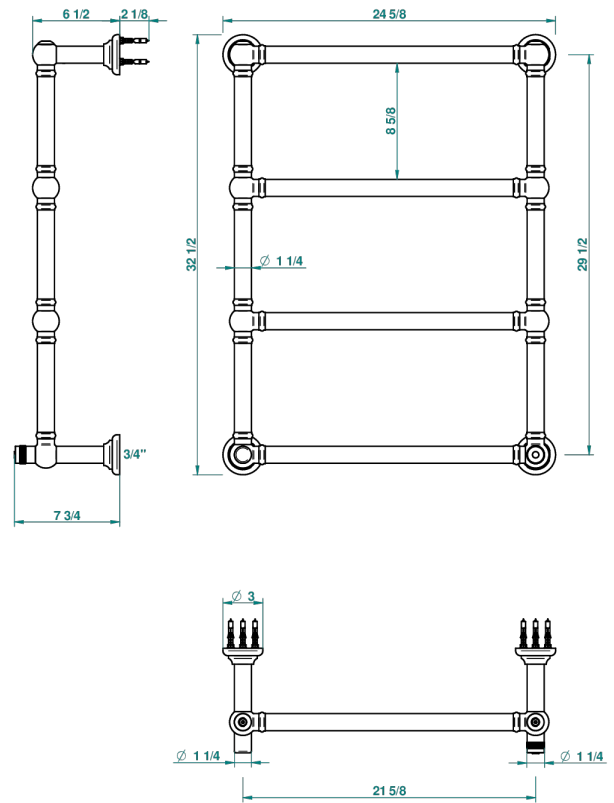

TOWEL WARMER - TRADITIONAL

B6A-TWT4H

Traditionell, Handtuchwärmer, Warmwasser, neutraler Bedienungsgriff, 4 Stangen, 625 mm x 825 mm

THG[®]
PARIS

69929

03/05/2019

EIGENSCHAFTEN

- Unterputzkörper aus massivem Messing, ohne Lötstelle
- Anschlüsse 3/4" Innengewinde

TECHNISCHE DATEN

- Pression : 0,5 bars < P < 3 bars (recommandée)
- Pressure : 7.25 psi < P < 43.5 psi (advised)
- Température eau maximale conseillée : 60°C
- Maximum water temperature advised: 140°F
- Hauteur minimale au sol (maximum height from the ground) : 60 cm (24")
- Puissance / Power : 86W à Delta T 30