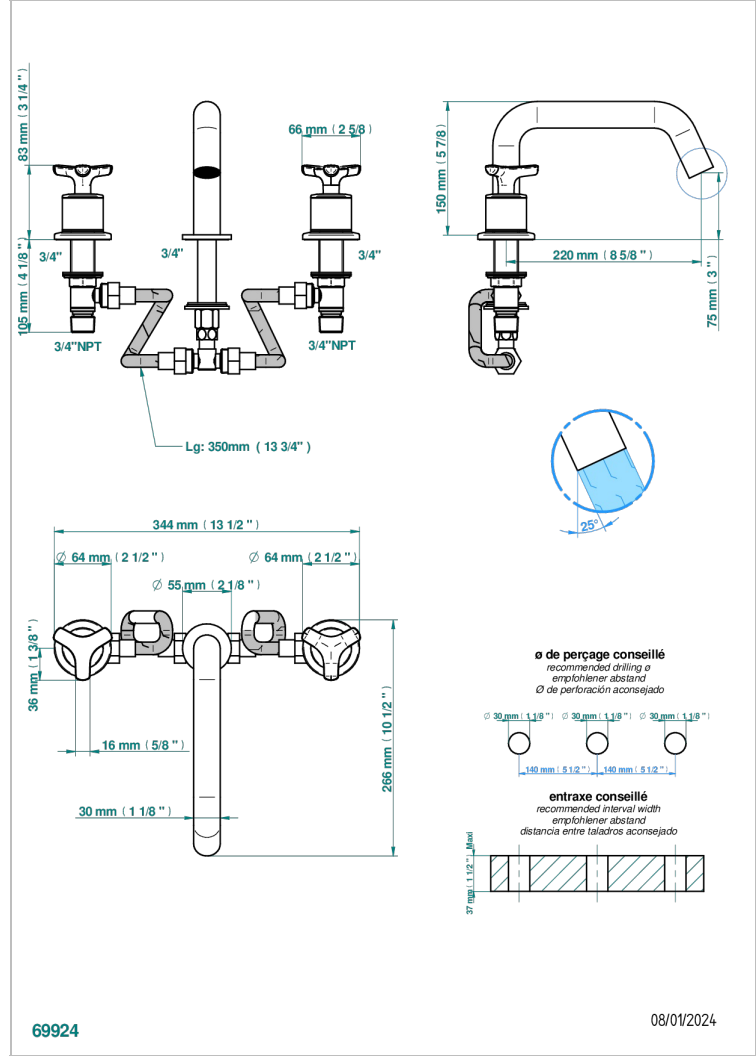

Mélangeur de bain simple sur gorge super goliath, bec bas - standard américain -

CARACTERÍSTICAS

- Bondi
- Mélangeur de bain simple sur gorge super goliath, bec bas - standard américain -

ESPECIFICACIONES TÉCNICAS

- Recommandé : 3 bars (max. 5 bars) - Advised : 43,5 psi (max. 72 psi)
- 48 l/min à 3 bars (12.7 gpm at 43.5 psi)

ACABADOS DISPONIBLES

Bronce claro - D01
 Cerámica negra mate - D30
 Cromo - A02
 Cromo / dorado - G02
 Cromo mate - C02
 Dorado - F01