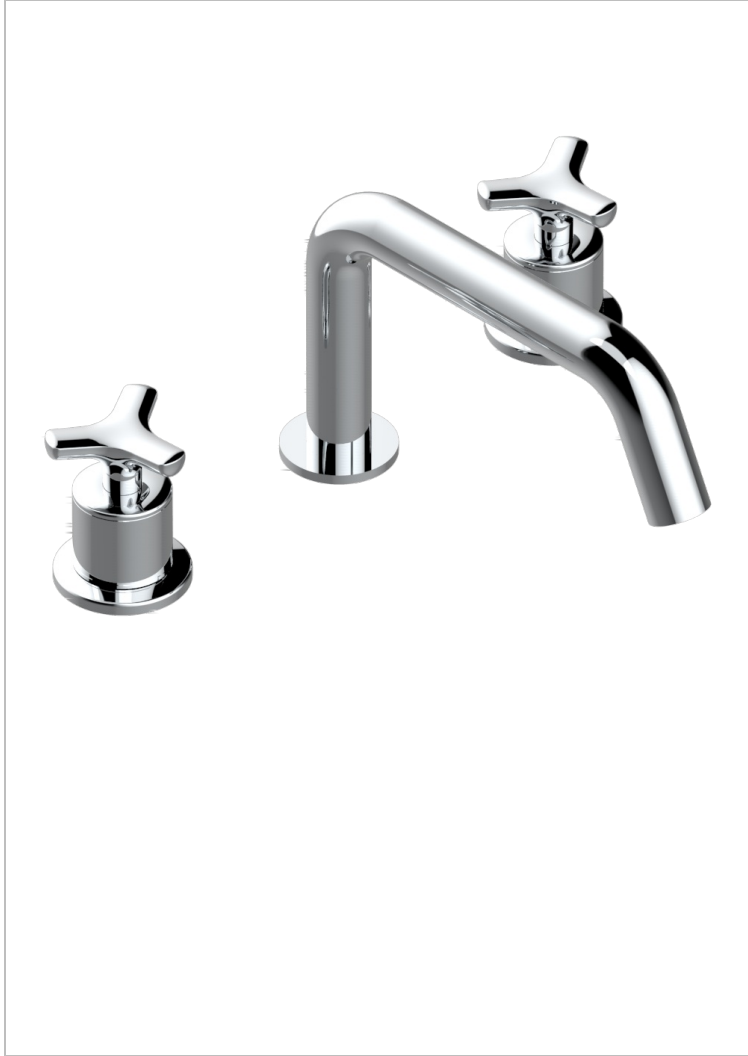

Mélangeur de bain simple sur gorge super goliath, bec bas - standard américain -

CARACTERÍSTICAS

- Bondi
- Mélangeur de bain simple sur gorge super goliath, bec bas - standard américain -

ESPECIFICACIONES TÉCNICAS

- Recommandé : 3 bars (max. 5 bars) - Advised : 43,5 psi (max. 72 psi)
- 48 l/min à 3 bars (12.7 gpm at 43.5 psi)

ACABADOS DISPONIBLES

Bronce claro - D01
 Cerámica negra mate - D30
 Cromo - A02
 Cromo / dorado - G02
 Cromo mate - C02
 Dorado - F01

Dorado mate - F07
 Dorado pálido - F30
 Dorado pálido mate (sin barniz) - F31
 Natural smoked Brass - A13
 Níquel - B01
 Níquel mate - C01

Níquel viejo - H28
 Pvd blush - H62
 Pvd blush mate - H60
 Pvd color latón - H49
 Pvd color latón mate - H50
 Pvd color níquel - H55