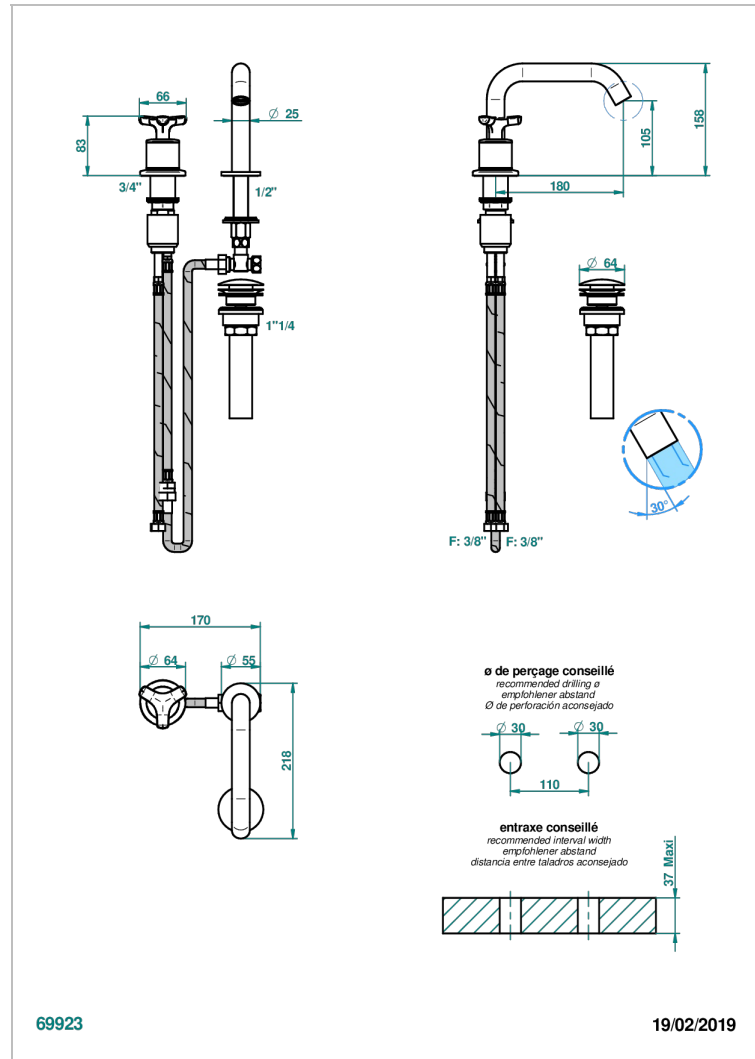

Mitigeur de lavabo bec à commande par cartouche progressive 2 trous, standard américain

CARACTERÍSTICAS

- Bondi
- Mitigeur de lavabo bec à commande par cartouche progressive 2 trous, standard américain

ACABADOS DISPONIBLES