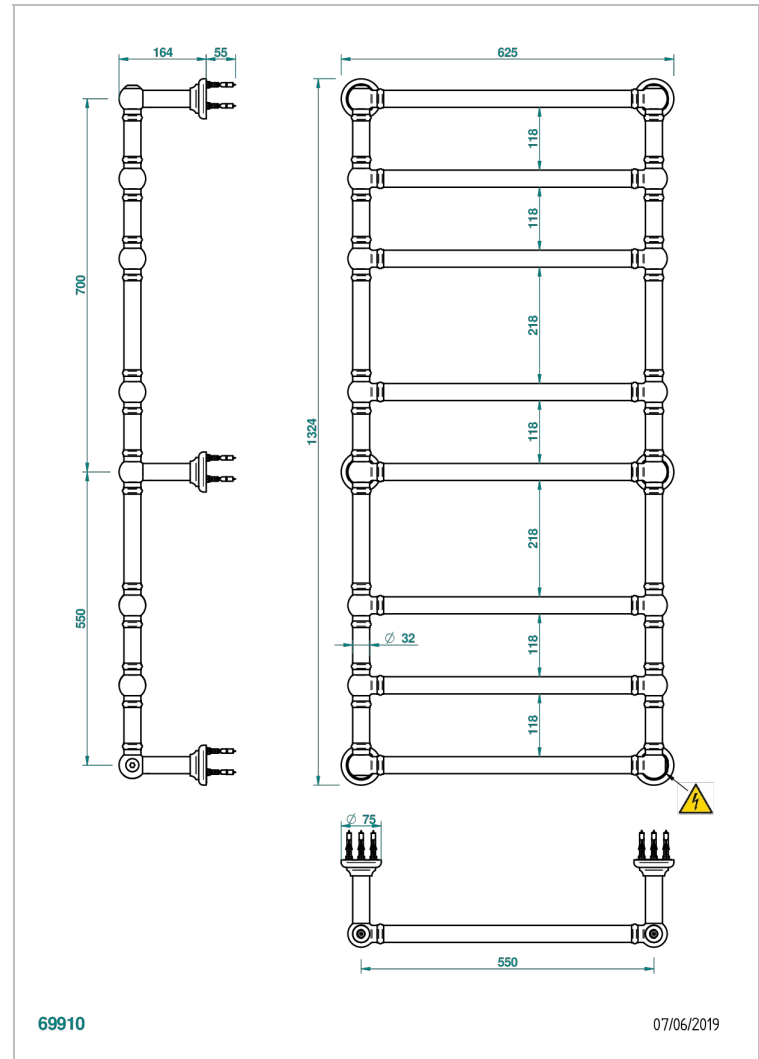

SECHE-SERVIETTES TRADITIONNEL

B6A-TWT8E

Sèche-serviettes Traditionnel, 8 barres, 625 mm x 1325 mm, électrique

THG[®]
PARIS

69910

07/06/2019

CARACTÉRISTIQUES

- Corps en laiton massif, sans soudure
- Résistance avec auto-régulation thermique
- Installation possible avec un interrupteur ou programmateur (non fourni)
- Fluide caloporteur non toxique et recyclable
- Fil caché - longueur standard 1.20 m - Option 5 m (Classe I uniquement) - réf. TWCA5

SPÉCIFICATIONS TECHNIQUES

- Tension (voltage) : 110V ou 230V
- Puissance (power) : 200W
- IPX4
- CE classe 1, 2
- Hauteur minimale au sol (minimum height from the ground) : 60 cm (24")
- Température maximale (maximum temperature) : 60°C (140°F)

FINITIONS DISPONIBLES

Bronze clair - D01
Chromé - A02
Chromé mat - C02
Doré brillant - F01
Doré mat - F07
Nickel brillant - B01

Nickel mat - C01
Or pâle - F30
Or pâle mat - F31
Pvd blush - H62
Pvd blush mat - H60
Pvd couleur doré - H52