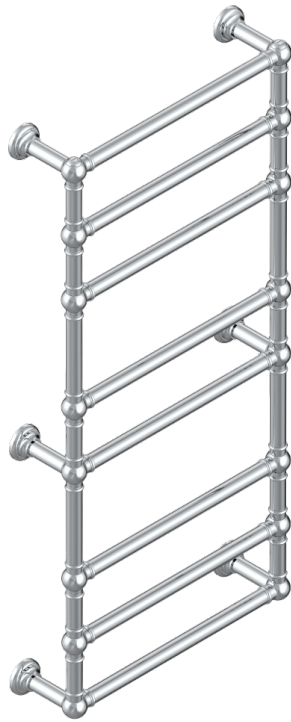

SECHE-SERVIETTES TRADITIONNEL

B6A-TWT8E

Sèche-serviettes Traditionnel, 8 barres, 625 mm x 1325 mm, électrique

THG[®]
PARIS

69910

07/06/2019

CARACTÉRISTIQUES

- Corps en laiton massif, sans soudure
- Résistance avec auto-régulation thermique
- Installation possible avec un interrupteur ou programmateur (non fourni)
- Fluide caloporteur non toxique et recyclable
- Fil caché - longueur standard 1.20 m - Option 5 m (Classe I uniquement) - réf. TWCA5

FINITIONS DISPONIBLES

Bronze clair - D01
Chromé - A02
Chromé mat - C02
Doré brillant - F01
Doré mat - F07
Nickel brillant - B01

Nickel mat - C01
Or pâle - F30
Or pâle mat - F31
Pvd blush - H62
Pvd blush mat - H60
Pvd couleur doré - H52