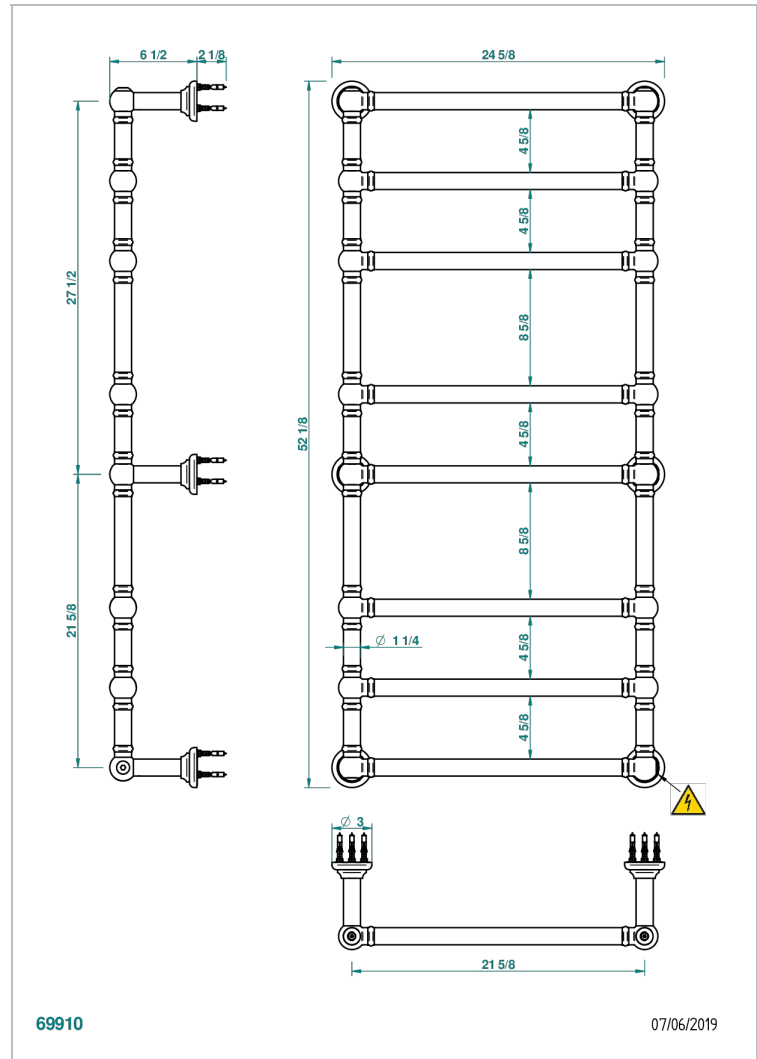

SECHE-SERVIETTES TRADITIONNEL

B6A-TWT8E

Sèche-serviettes Traditionnel, 8 barres, 625 mm x 1325 mm, électrique

THG[®]
PARIS

CARACTÉRISTIQUES

- Corps en laiton massif, sans soudure
- Résistance avec auto-régulation thermique
- Installation possible avec un interrupteur ou programmateur (non fourni)
- Fluide caloporteur non toxique et recyclable
- Fil caché - longueur standard 1.20 m - Option 5 m (Classe I uniquement) - réf. TWCA5

SPÉCIFICATIONS TECHNIQUES

- Tension (voltage) : 110V ou 230V
- Puissance (power) : 200W
- IPX4
- CE classe 1, 2
- Hauteur minimale au sol (minimum height from the ground) : 60 cm (24")
- Température maximale (maximum temperature) : 60°C (140°F)