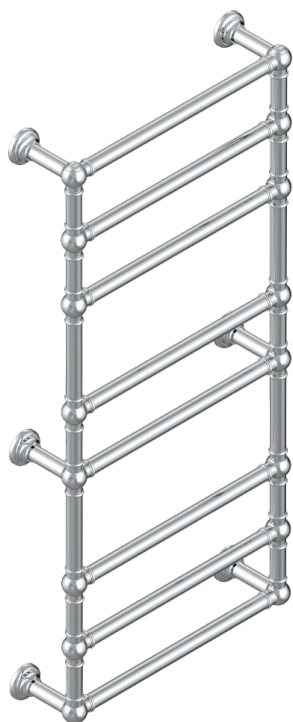

TOWEL WARMER - TRADITONAL

B6A-TWT8E

Полотенцесушитель Традиционный, 8 перекладин, 625 мм x 1325 мм, электрический

THG[®]
PARIS

69910

07/06/2019

ХАРАКТЕРИСТИКИ

- Towel Warmer - Traditonal
- Полотенцесушитель Традиционный, 8 перекладин, 625 мм x 1325 мм, электрический

ТЕХНИЧЕСКИЕ ХАРАКТЕРИСТИКИ

- Tension (voltage) : 110V ou 230V
- Puissance (power) : 200W
- IPX4
- CE classe 1, 2
- Hauteur minimale au sol (minimum height from the ground) : 60 cm (24")
- Température maximale (maximum temperature) : 60°C (140°F)

ДОСТУПНЫЕ ВАРИАНТЫ ПОКРЫТИЙ

Blush PVD - H62
Graphite PVD - H64
Matt Umber PVD - H67
Matt blush PVD - H60
Matt graphite PVD - H65
Umber PVD - H66

Бронза - D01
Золото - F01
Матовое золото - F07
Матовое светлое золото - F31
Матовый никель - C01
Матовый хром - C02

Никель - B01
Покрытие PVD золотистый цвет - H52
Покрытие PVD латунь - H49
Покрытие PVD матовая латунь - H50
Покрытие PVD матовый золотистый - H53
Покрытие PVD матовый никель - H56

Покрытие PVD никель - H55
Светлое золото - F30
Хром - A02