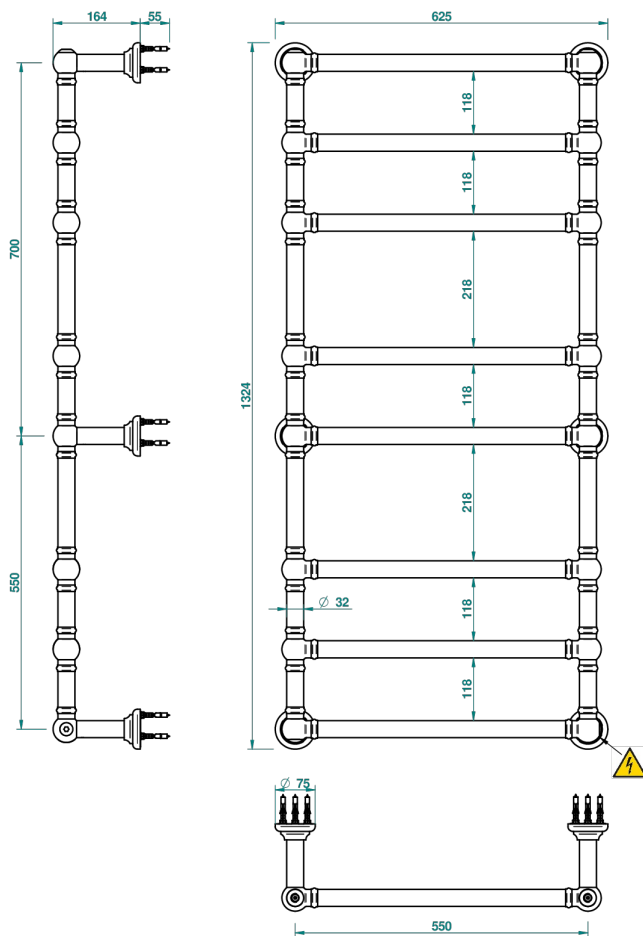

TOWEL WARMER - TRADITONAL

B6A-TWT8E

Полотенцесушитель Традиционный, 8 перекладин, 625 мм x 1325 мм, электрический

THG[®]
PARIS

69910

07/06/2019

ХАРАКТЕРИСТИКИ

- Towel Warmer - Traditonal
- Полотенцесушитель Традиционный, 8 перекладин, 625 мм x 1325 мм, электрический

ТЕХНИЧЕСКИЕ ХАРАКТЕРИСТИКИ

- Tension (voltage) : 110V ou 230V
- Puissance (power) : 200W
- IPX4
- CE classe 1, 2
- Hauteur minimale au sol (minimum height from the ground) : 60 cm (24")
- Température maximale (maximum temperature) : 60°C (140°F)