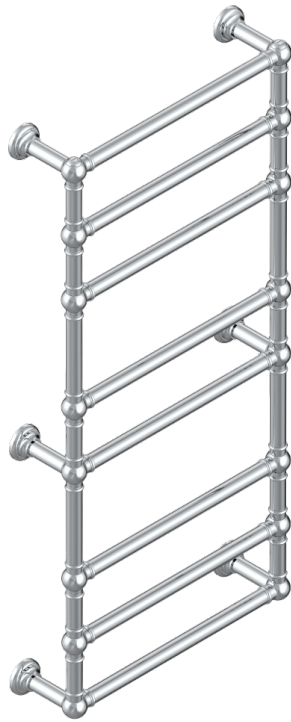

SECHE-SERVIETTES TRADITIONNEL

B6A-TWT8E

Sèche-serviettes Traditionnel, 8 barres, 625 mm x 1325 mm, électrique

THG[®]
PARIS

CARACTÉRISTIQUES

- Corps en laiton massif, sans soudure
- Résistance avec auto-régulation thermique
- Installation possible avec un interrupteur ou programmateur (non fourni)
- Fluide caloporteur non toxique et recyclable
- Fil caché - longueur standard 1.20 m - Option 5 m (Classe I uniquement) - réf. TWCA5

FINITIONS DISPONIBLES

Bronze clair - D01
Chromé - A02
Chromé mat - C02
Doré brillant - F01
Doré mat - F07
Nickel brillant - B01

Nickel mat - C01
Or pâle - F30
Or pâle mat - F31
Pvd blush - H62
Pvd blush mat - H60
Pvd couleur doré - H52