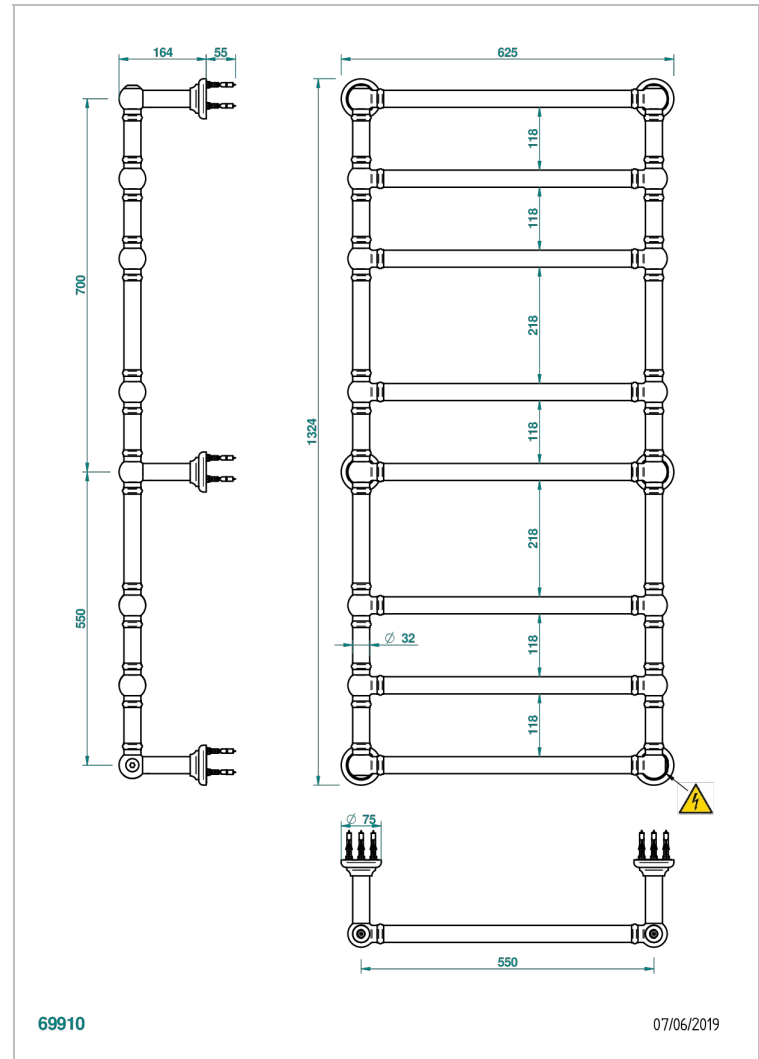

SECHE-SERVIETTES TRADITIONNEL

B6A-TWT8E

Sèche-serviettes Traditionnel, 8 barres, 625 mm x 1325 mm, électrique

THG[®]
PARIS

CARACTÉRISTIQUES

- Corps en laiton massif, sans soudure
- Résistance avec auto-régulation thermique
- Installation possible avec un interrupteur ou programmateur (non fourni)
- Fluide caloporteur non toxique et recyclable
- Fil caché - longueur standard 1.20 m - Option 5 m (Classe I uniquement) - réf. TWCA5

SPÉCIFICATIONS TECHNIQUES

- Tension (voltage) : 110V ou 230V
- Puissance (power) : 200W
- IPX4
- CE classe 1, 2
- Hauteur minimale au sol (minimum height from the ground) : 60 cm (24")
- Température maximale (maximum temperature) : 60°C (140°F)

FINITIONS DISPONIBLES

Bronze clair - D01
Chromé - A02
Chromé mat - C02
Doré brillant - F01
Doré mat - F07
Nickel brillant - B01

Nickel mat - C01
Or pâle - F30
Or pâle mat - F31
Pvd blush - H62
Pvd blush mat - H60
Pvd couleur doré - H52