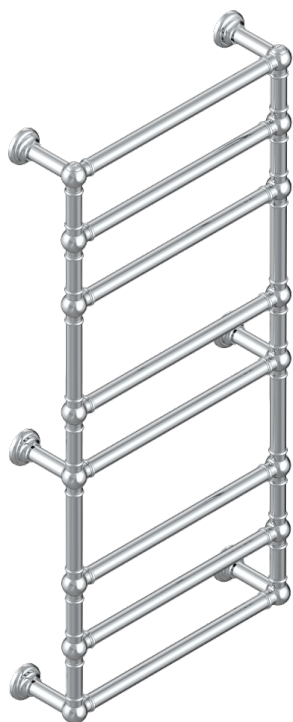

TOWEL WARMER - TRADITIONAL

B6A-TWT8E

传统式毛巾散热器，8杆，625 mm x 1325 mm，电热

THG[®]
PARIS

69910

07/06/2019

特色

- Towel Warmer - Traditonal
- 传统式毛巾散热器，8杆，625 mm x 1325 mm，电热

技术特征

- Tension (voltage) : 110V ou 230V
- Puissance (power) : 200W
- IPX4
- CE classe 1, 2
- Hauteur minimale au sol (minimum height from the ground) : 60 cm (24")
- Température maximale (maximum temperature) : 60°C (140°F)

可选饰面

Blush PVD - H62
Graphite PVD - H64
Matt Umber PVD - H67
Matt blush PVD - H60
Matt graphite PVD - H65
PVD哑光金 - H53

PVD哑光铜 - H50
PVD哑光镍 - H56
PVD抛光铜 - H49
PVD金色 - H52
PVD镍 - H55
Umber PVD - H66

哑光浅金 - F31
哑光金 - F07
哑光铬 - C02
哑光镍 - C01
抛光金 (24K金) - F01
抛光铬 - AO2

抛光镍 - B01
浅金 - F30
漆面铜 - D01