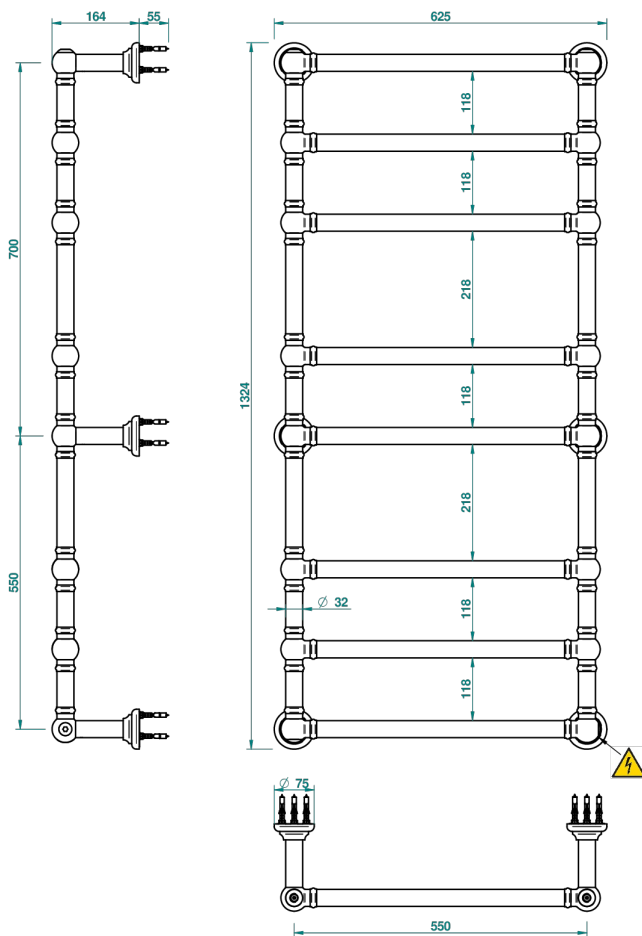

TOWEL WARMER - TRADITIONAL

B6A-TWT8E

传统式毛巾散热器，8杆，625 mm x 1325 mm，电热

THG[®]
PARIS

69910

07/06/2019

特色

- Towel Warmer - Traditonal
- 传统式毛巾散热器，8杆，625 mm x 1325 mm，电热

技术特征

- Tension (voltage) : 110V ou 230V
- Puissance (power) : 200W
- IPX4
- CE classe 1, 2
- Hauteur minimale au sol (minimum height from the ground) : 60 cm (24")
- Température maximale (maximum temperature) : 60°C (140°F)