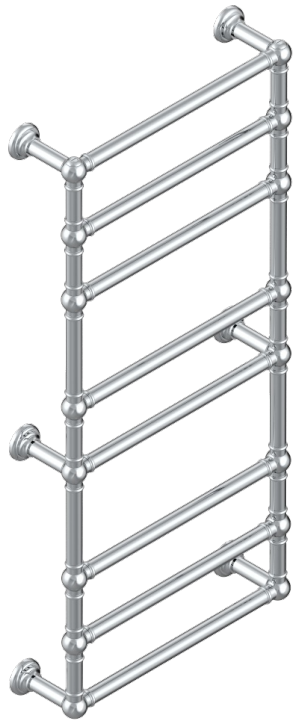

TOWEL WARMER - TRADITIONAL

B6A-TWT8E

Полотенцесушитель Традиционный, 8 перекладин, 625 мм x 1325 мм, электрический

THG[®]
PARIS

ХАРАКТЕРИСТИКИ

- Towel Warmer - Traditional
- Полотенцесушитель Традиционный, 8 перекладин, 625 мм x 1325 мм, электрический

ТЕХНИЧЕСКИЕ ХАРАКТЕРИСТИКИ

- Tension (voltage) : 110V ou 230V
- Puissance (power) : 200W
- IPX4
- CE classe 1, 2
- Hauteur minimale au sol (minimum height from the ground) : 60 cm (24")
- Température maximale (maximum temperature) : 60°C (140°F)

ДОСТУПНЫЕ ВАРИАНТЫ ПОКРЫТИЙ

Blush PVD - H62
Graphite PVD - H64
Matt Umber PVD - H67
Matt blush PVD - H60
Matt graphite PVD - H65
Umber PVD - H66

Бронза - D01
Золото - F01
Матовое золото - F07
Матовое светлое золото - F31
Матовый никель - C01
Матовый хром - C02

Никель - B01
Покрытие PVD золотистый цвет - H52
Покрытие PVD латунь - H49
Покрытие PVD матовая латунь - H50
Покрытие PVD матовый золотистый - H53
Покрытие PVD матовый никель - H56

Покрытие PVD никель - H55
Светлое золото - F30
Хром - A02