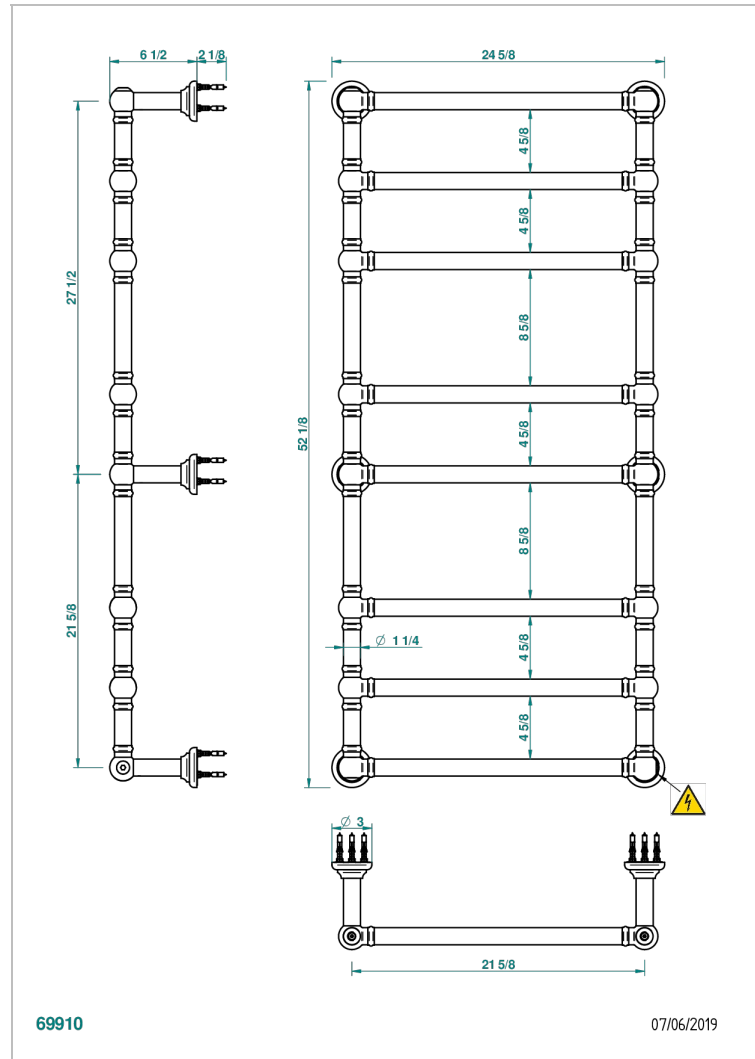

TOWEL WARMER - TRADITIONAL

B6A-TWT8E

Полотенцесушитель Традиционный, 8 перекладин, 625 мм x 1325 мм, электрический

THG[®]
PARIS

ХАРАКТЕРИСТИКИ

- Towel Warmer - Traditional
- Полотенцесушитель Традиционный, 8 перекладин, 625 мм x 1325 мм, электрический

ТЕХНИЧЕСКИЕ ХАРАКТЕРИСТИКИ

- Tension (voltage) : 110V ou 230V
- Puissance (power) : 200W
- IPX4
- CE classe 1, 2
- Hauteur minimale au sol (minimum height from the ground) : 60 cm (24")
- Température maximale (maximum temperature) : 60°C (140°F)