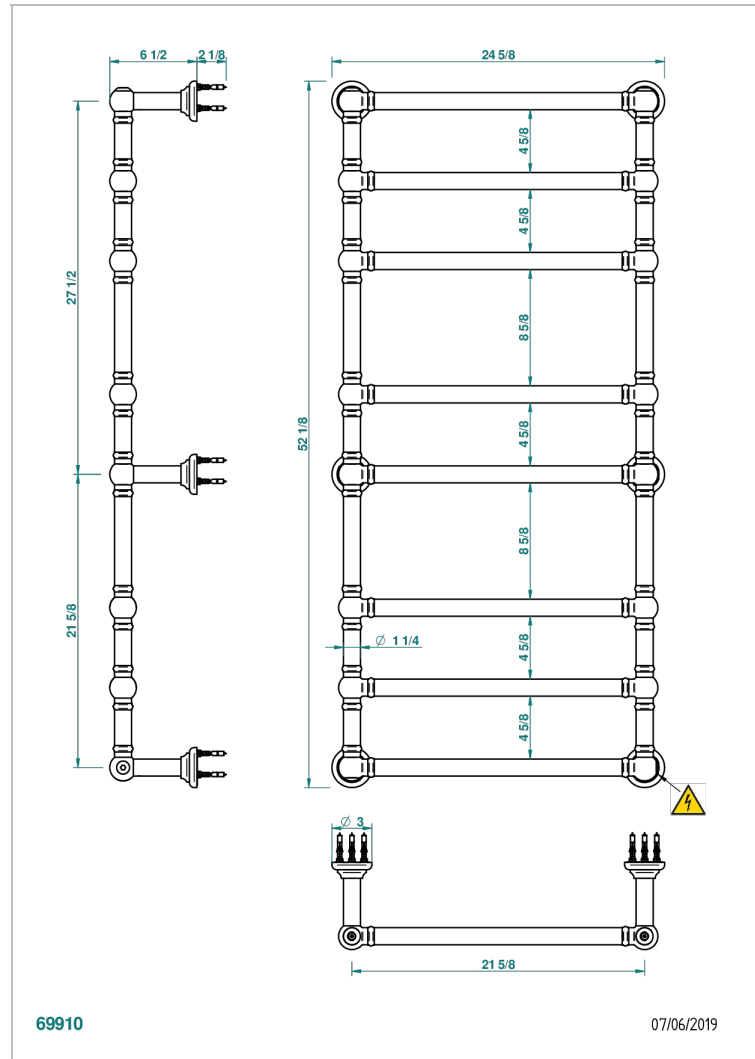

SECHE-SERVIETTES TRADITIONNEL

B6A-TWT8E

Sèche-serviettes Traditionnel, 8 barres, 625 mm x 1325 mm, électrique

THG[®]
PARIS

CARACTÉRISTIQUES

- Corps en laiton massif, sans soudure
- Résistance avec auto-régulation thermique
- Installation possible avec un interrupteur ou programmateur (non fourni)
- Fluide caloporteur non toxique et recyclable
- Fil caché - longueur standard 1.20 m - Option 5 m (Classe I uniquement) - réf. TWCA5

SPÉCIFICATIONS TECHNIQUES

- Tension (voltage) : 110V ou 230V
- Puissance (power) : 200W
- IPX4
- CE classe 1, 2
- Hauteur minimale au sol (minimum height from the ground) : 60 cm (24")
- Température maximale (maximum temperature) : 60°C (140°F)