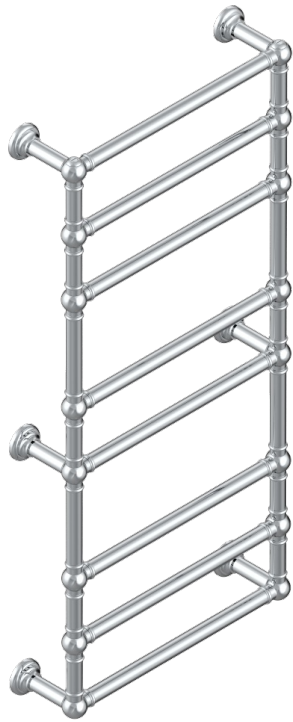

SECHE-SERVIETTES TRADITIONNEL

B6A-TWT8E

Sèche-serviettes Traditionnel, 8 barres, 625 mm x 1325 mm, électrique

THG[®]
PARIS

CARACTÉRISTIQUES

- Corps en laiton massif, sans soudure
- Résistance avec auto-régulation thermique
- Installation possible avec un interrupteur ou programmateur (non fourni)
- Fluide caloporteur non toxique et recyclable
- Fil caché - longueur standard 1.20 m - Option 5 m (Classe I uniquement) - réf. TWCA5

FINITIONS DISPONIBLES

Bronze clair - D01
Chromé - A02
Chromé mat - C02
Doré brillant - F01
Doré mat - F07
Nickel brillant - B01

Nickel mat - C01
Or pâle - F30
Or pâle mat - F31
Pvd blush - H62
Pvd blush mat - H60
Pvd couleur doré - H52