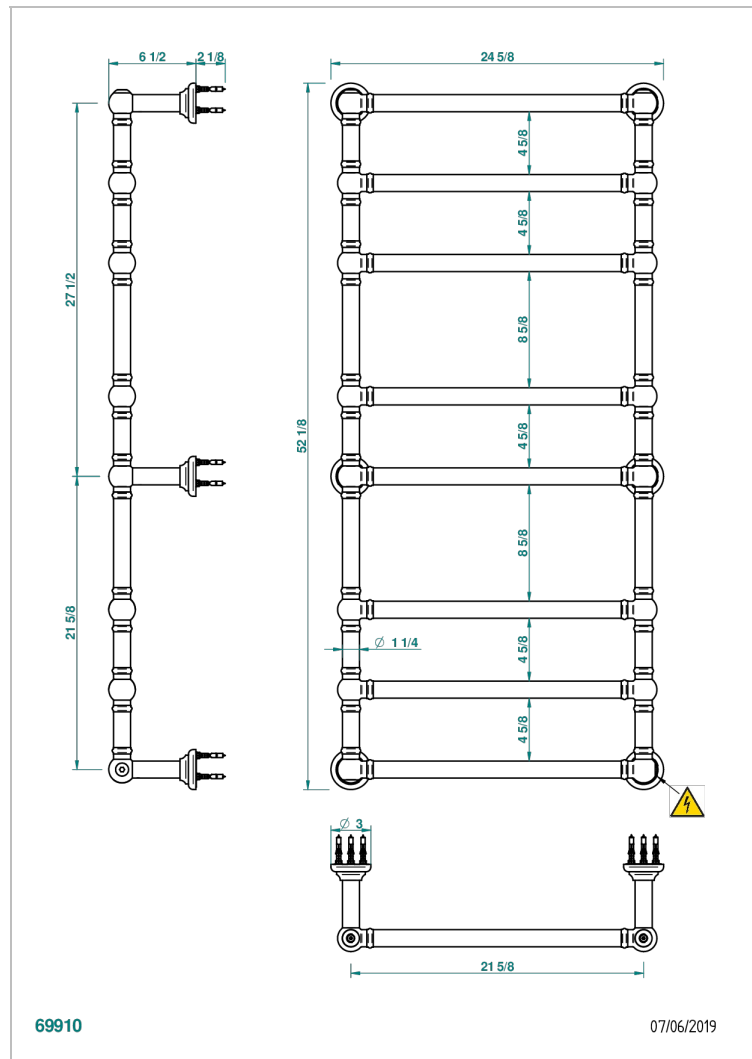

# TOWEL WARMER - TRADITIONAL

B6A-TWT8E

传统式毛巾散热器，8杆，625 mm x 1325 mm，电热

## 特色

- Towel Warmer - Traditonal
- 传统式毛巾散热器，8杆，625 mm x 1325 mm，电热

## 技术特征

- Tension (voltage) : 110V ou 230V
- Puissance (power) : 200W
- IPX4
- CE classe 1, 2
- Hauteur minimale au sol (minimum height from the ground) : 60 cm (24")
- Température maximale (maximum temperature) : 60°C (140°F)