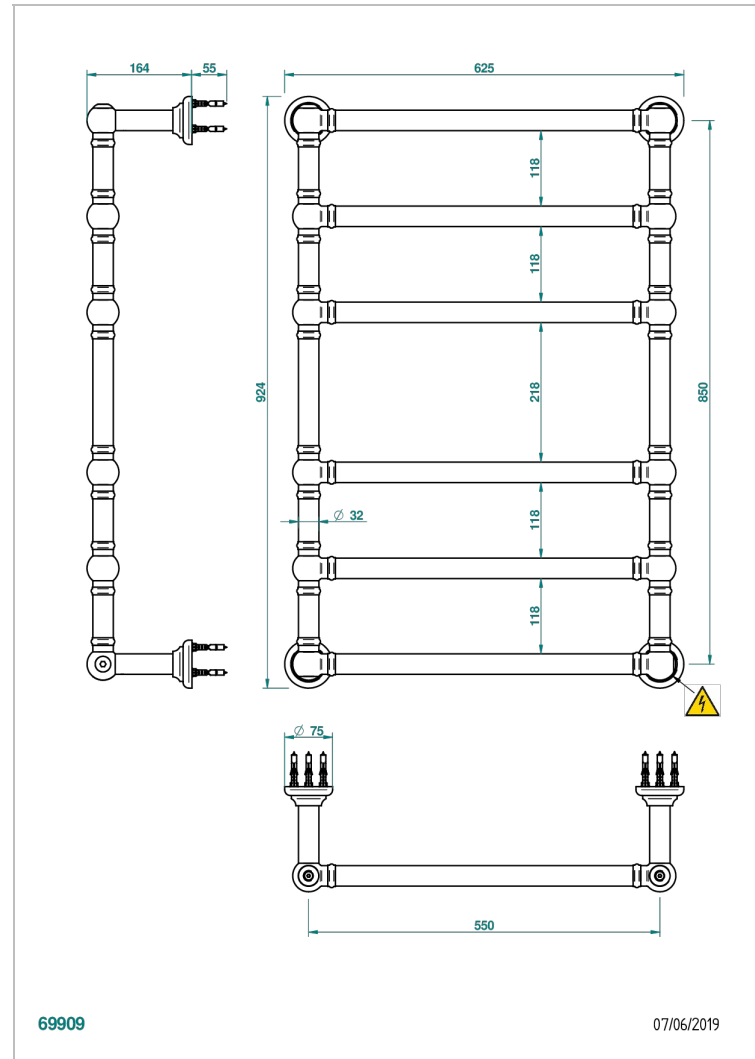

# SECHE-SERVIETTES TRADITIONNEL

B6A-TWT6E

Sèche-serviettes Traditionnel, 6 barres, 625 mm x 925 mm, électrique

THG<sup>®</sup>  
PARIS

## CARACTÉRISTIQUES

- Corps en laiton massif, sans soudure
- Résistance avec auto-régulation thermique
- Installation possible avec un interrupteur ou programmateur (non fourni)
- Fluide caloporteur non toxique et recyclable
- Fil caché - longueur standard 1.20 m - Option 5 m (Classe I uniquement) - réf. TWCA5

## SPÉCIFICATIONS TECHNIQUES

- Tension (voltage) : 110V ou 230V
- Puissance (power) : 150W
- IPX4
- CE classe 1, 2
- Hauteur minimale au sol (minimum height from the ground) : 60 cm (24")
- Température maximale (maximum temperature) : 60°C (140°F)