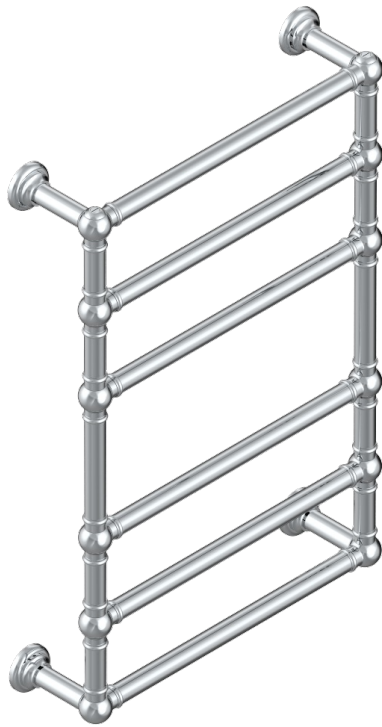

# SECHE-SERVIETTES TRADITIONNEL

B6A-TWT6E

Sèche-serviettes Traditionnel, 6 barres, 625 mm x 925 mm, électrique

THG<sup>®</sup>  
PARIS

## CARACTÉRISTIQUES

- Corps en laiton massif, sans soudure
- Résistance avec auto-régulation thermique
- Installation possible avec un interrupteur ou programmateur (non fourni)
- Fluide caloporteur non toxique et recyclable
- Fil caché - longueur standard 1.20 m - Option 5 m (Classe I uniquement) - réf. TWCA5

## FINITIONS DISPONIBLES

Bronze clair - D01  
Chromé - A02  
Chromé mat - C02  
Doré brillant - F01  
Doré mat - F07  
Nickel brillant - B01

Nickel mat - C01  
Or pâle - F30  
Or pâle mat - F31  
Pvd blush - H62  
Pvd blush mat - H60  
Pvd couleur doré - H52