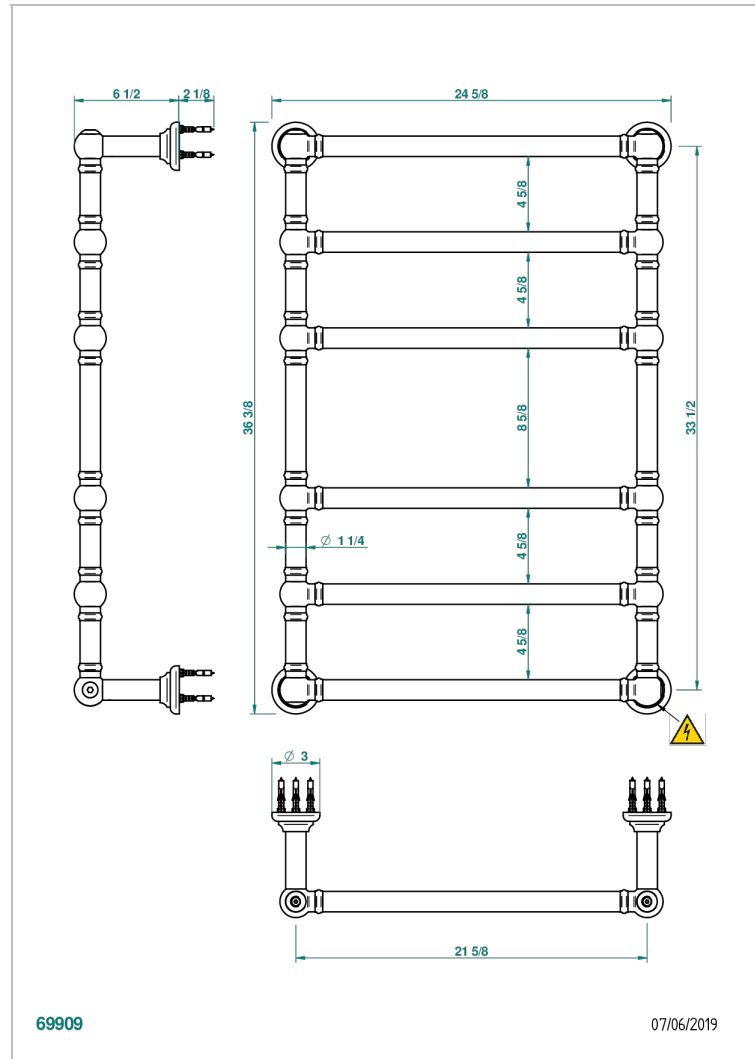

SECHE-SERVIETTES TRADITIONNEL

B6A-TWT6E

Sèche-serviettes Traditionnel, 6 barres, 625 mm x 925 mm, électrique

THG[®]
PARIS

CARACTÉRISTIQUES

- Corps en laiton massif, sans soudure
- Résistance avec auto-régulation thermique
- Installation possible avec un interrupteur ou programmateur (non fourni)
- Fluide caloporteur non toxique et recyclable
- Fil caché - longueur standard 1.20 m - Option 5 m (Classe I uniquement) - réf. TWCA5

SPÉCIFICATIONS TECHNIQUES

- Tension (voltage) : 110V ou 230V
- Puissance (power) : 150W
- IPX4
- CE classe 1, 2
- Hauteur minimale au sol (minimum height from the ground) : 60 cm (24")
- Température maximale (maximum temperature) : 60°C (140°F)