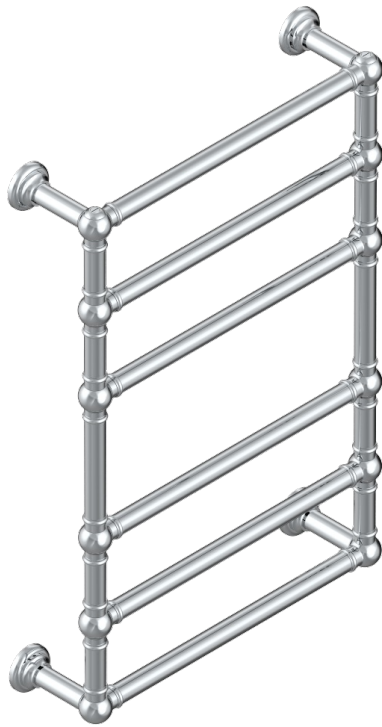

SECHE-SERVIETTES TRADITIONNEL

B6A-TWT6E

Sèche-serviettes Traditionnel, 6 barres, 625 mm x 925 mm, électrique

THG[®]
PARIS

CARACTÉRISTIQUES

- Corps en laiton massif, sans soudure
- Résistance avec auto-régulation thermique
- Installation possible avec un interrupteur ou programmateur (non fourni)
- Fluide caloporteur non toxique et recyclable
- Fil caché - longueur standard 1.20 m - Option 5 m (Classe I uniquement) - réf. TWCA5

SPÉCIFICATIONS TECHNIQUES

- Tension (voltage) : 110V ou 230V
- Puissance (power) : 150W
- IPX4
- CE classe 1, 2
- Hauteur minimale au sol (minimum height from the ground) : 60 cm (24")
- Température maximale (maximum temperature) : 60°C (140°F)

FINITIONS DISPONIBLES

Bronze clair - D01
Chromé - A02
Chromé mat - C02
Doré brillant - F01
Doré mat - F07
Nickel brillant - B01

Nickel mat - C01
Or pâle - F30
Or pâle mat - F31
Pvd blush - H62
Pvd blush mat - H60
Pvd couleur doré - H52