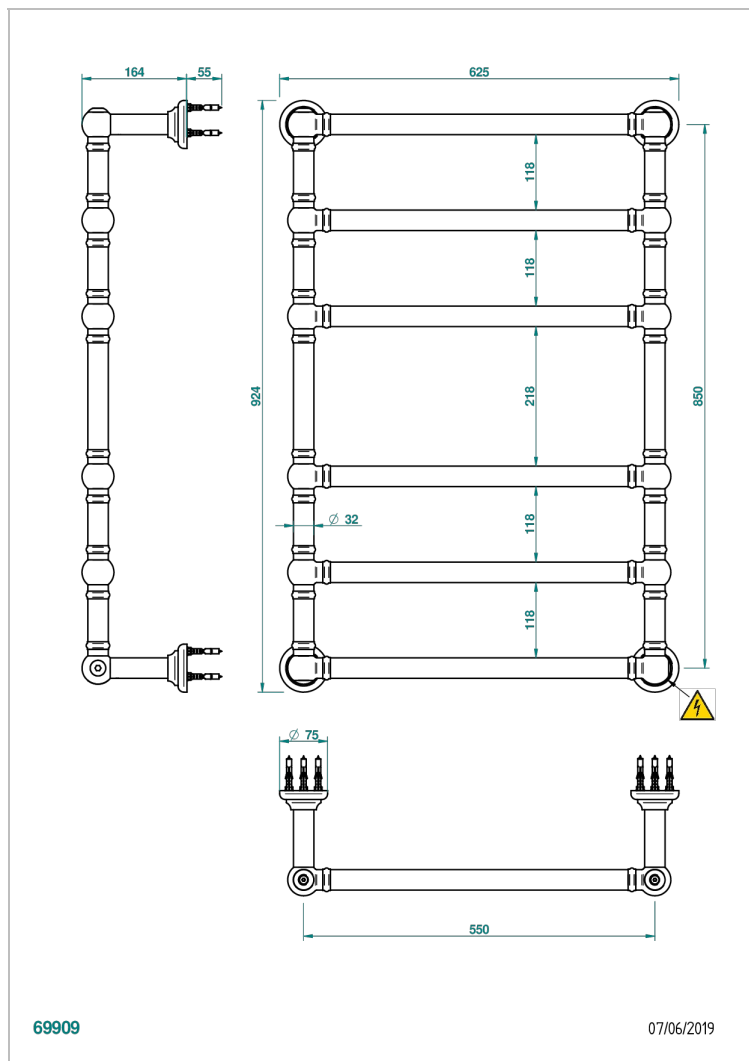

# TOWEL WARMER - TRADITONAL

B6A-TWT6E

Полотенцесушитель Традиционный, 6 перекладин, 625 мм x 925 мм, электрический

THG<sup>®</sup>  
PARIS

## ХАРАКТЕРИСТИКИ

- Towel Warmer - Traditonal
- Полотенцесушитель Традиционный, 6 перекладин, 625 мм x 925 мм, электрический

## ТЕХНИЧЕСКИЕ ХАРАКТЕРИСТИКИ

- Tension (voltage) : 110V ou 230V
- Puissance (power) : 150W
- IPX4
- CE classe 1, 2
- Hauteur minimale au sol (minimum height from the ground) : 60 cm (24")
- Température maximale (maximum temperature) : 60°C (140°F)