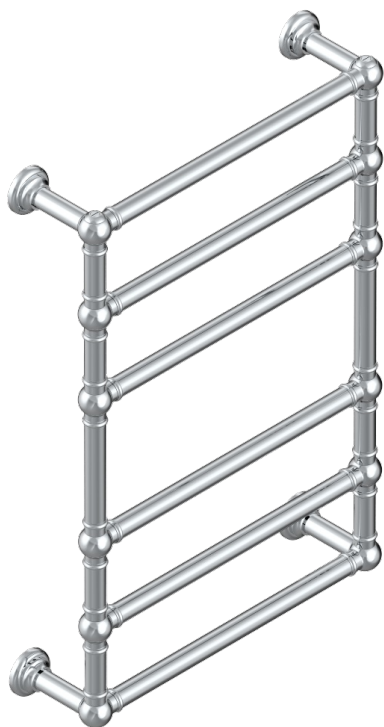

# TOWEL WARMER - TRADITONAL

B6A-TWT6E

Полотенцесушитель Традиционный, 6 перекладин, 625 мм x 925 мм, электрический

THG<sup>®</sup>  
PARIS

## ХАРАКТЕРИСТИКИ

- Towel Warmer - Traditonal
- Полотенцесушитель Традиционный, 6 перекладин, 625 мм x 925 мм, электрический

Никель - B01  
Покрытие PVD золотистый цвет - H52  
Покрытие PVD латунь - H49  
Покрытие PVD матовая латунь - H50  
Покрытие PVD матовый золотистый - H53  
Покрытие PVD матовый никель - H56

Покрытие PVD никель - H55  
Светлое золото - F30  
Хром - A02