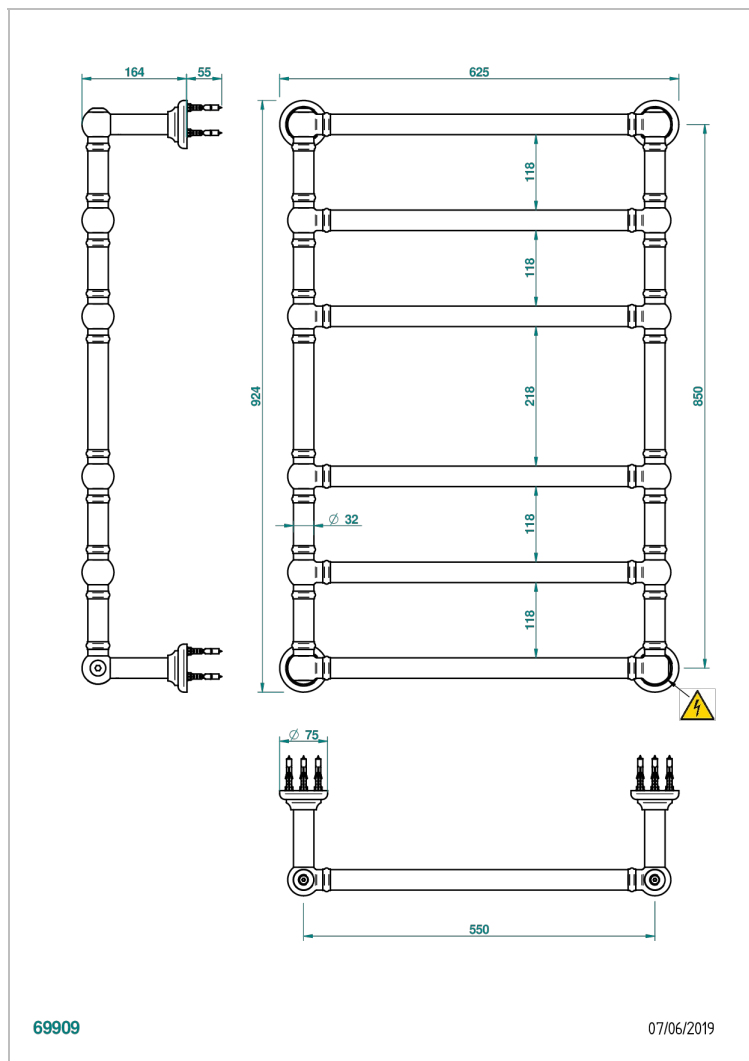

TOWEL WARMER - TRADITIONAL

B6A-TWT6E

传统式毛巾散热器，6杆，625 mm x 925 mm，电热

THG
PARIS

特色

- Towel Warmer - Traditonal
- 传统式毛巾散热器，6杆，625 mm x 925 mm，电热

技术特征

- Tension (voltage) : 110V ou 230V
- Puissance (power) : 150W
- IPX4
- CE classe 1, 2
- Hauteur minimale au sol (minimum height from the ground) : 60 cm (24")
- Température maximale (maximum temperature) : 60°C (140°F)