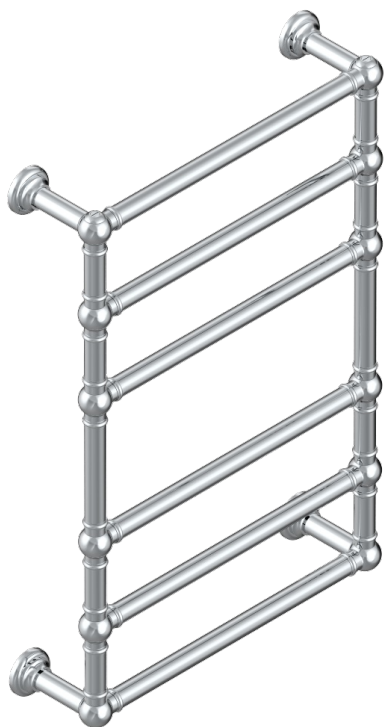

TOWEL WARMER - TRADITIONAL

B6A-TWT6E

Полотенцесушитель Традиционный, 6 перекладин, 625 мм x 925 мм, электрический

THG[®]
PARIS

69909

07/06/2019

ХАРАКТЕРИСТИКИ

- Towel Warmer - Traditional
- Полотенцесушитель Традиционный, 6 перекладин, 625 мм x 925 мм, электрический

ТЕХНИЧЕСКИЕ ХАРАКТЕРИСТИКИ

- Tension (voltage) : 110V ou 230V
- Puissance (power) : 150W
- IPX4
- CE classe 1, 2
- Hauteur minimale au sol (minimum height from the ground) : 60 cm (24")
- Température maximale (maximum temperature) : 60°C (140°F)

Никель - B01
Покрытие PVD золотистый цвет - H52
Покрытие PVD латунь - H49
Покрытие PVD матовая латунь - H50
Покрытие PVD матовый золотистый - H53
Покрытие PVD матовый никель - H56

Покрытие PVD никель - H55
Светлое золото - F30
Хром - A02