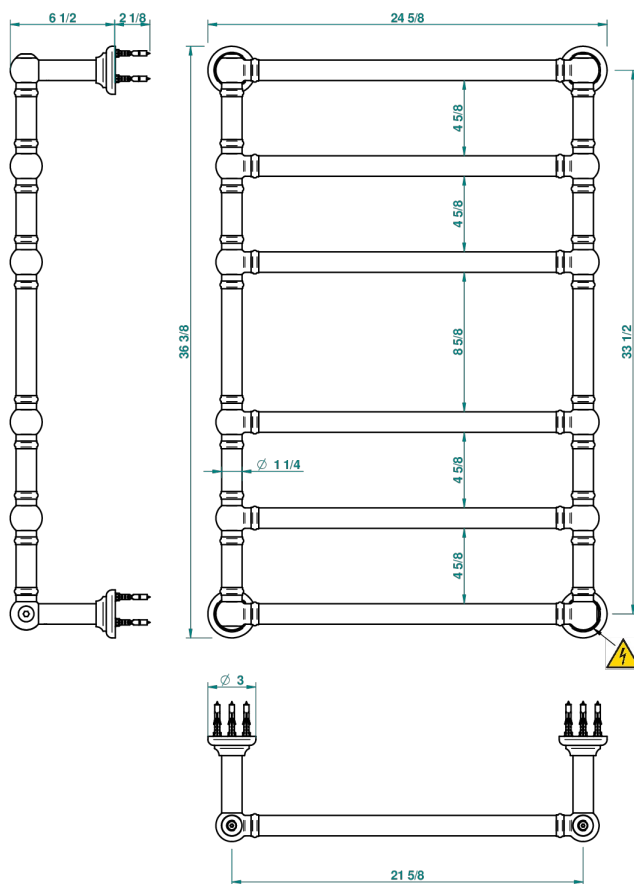

TOWEL WARMER - TRADITIONAL

B6A-TWT6E

Полотенцесушитель Традиционный, 6 перекладин, 625 мм x 925 мм, электрический

THG[®]
PARIS

69909

07/06/2019

ХАРАКТЕРИСТИКИ

- Towel Warmer - Traditional
- Полотенцесушитель Традиционный, 6 перекладин, 625 мм x 925 мм, электрический

ТЕХНИЧЕСКИЕ ХАРАКТЕРИСТИКИ

- Tension (voltage) : 110V ou 230V
- Puissance (power) : 150W
- IPX4
- CE classe 1, 2
- Hauteur minimale au sol (minimum height from the ground) : 60 cm (24")
- Température maximale (maximum temperature) : 60°C (140°F)