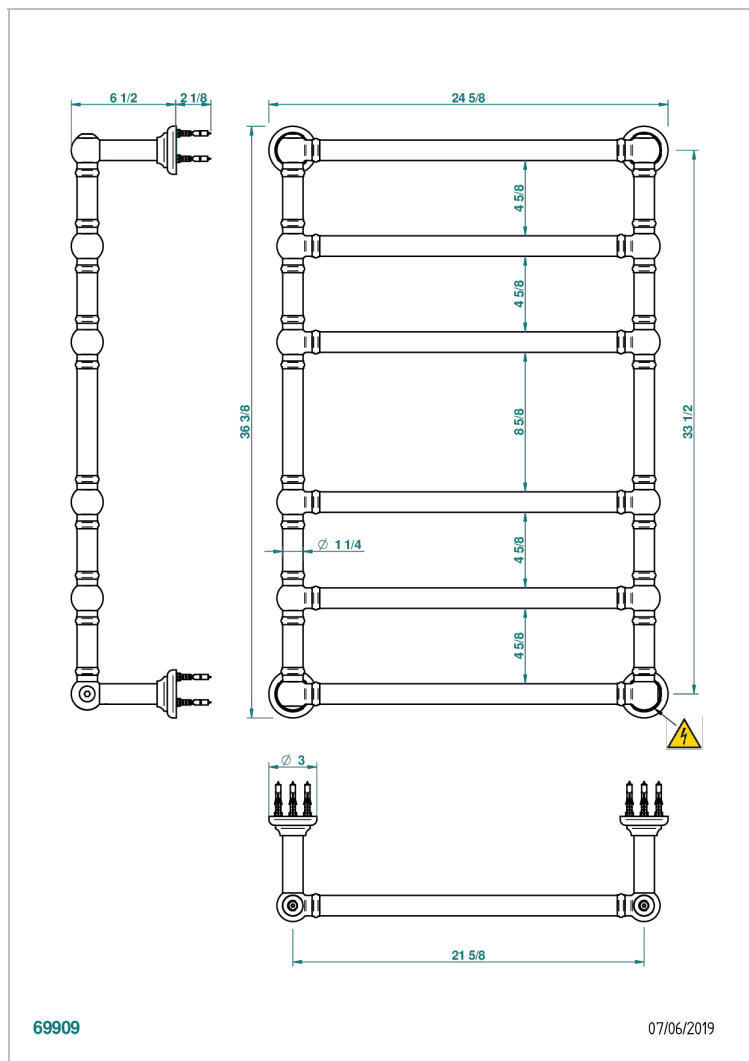

TOWEL WARMER - TRADITIONAL

B6A-TWT6E

传统式毛巾散热器，6杆，625 mm x 925 mm，电热

THG[®]
PARIS

特色

- Towel Warmer - Traditional
- 传统式毛巾散热器，6杆，625 mm x 925 mm，电热

技术特征

- Tension (voltage) : 110V ou 230V
- Puissance (power) : 150W
- IPX4
- CE classe 1, 2
- Hauteur minimale au sol (minimum height from the ground) : 60 cm (24")
- Température maximale (maximum temperature) : 60°C (140°F)