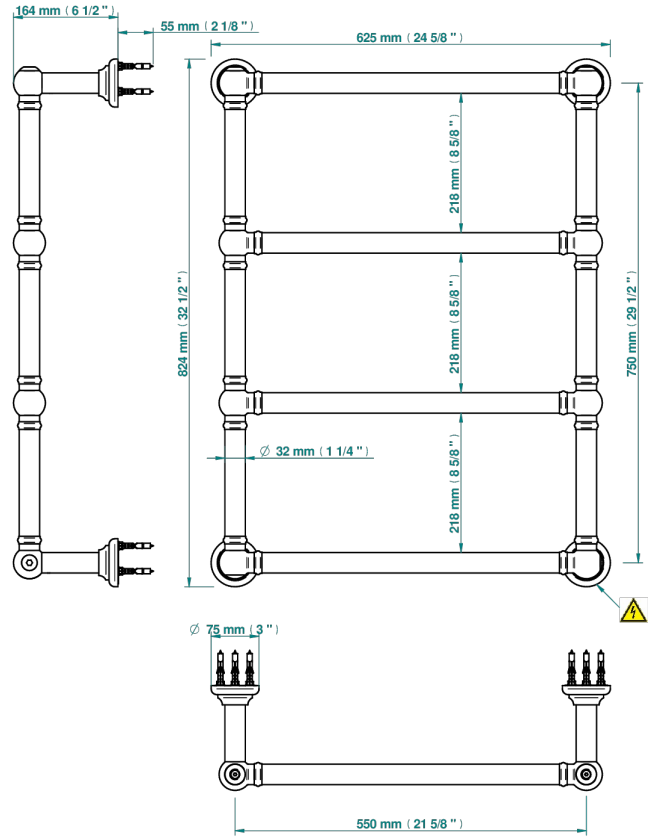

SECHE-SERVIETTES TRADITIONNEL

B6A-TWT4E

Sèche-serviettes Traditionnel, 4 barres, 625 mm x 825 mm, électrique

THG[®]
PARIS

69904

02/10/2023

CARACTÉRISTIQUES

- Corps en laiton massif, sans soudure
- Résistance avec auto-régulation thermique
- Installation possible avec un interrupteur ou programmateur (non fourni)
- Fluide caloporteur non toxique et recyclable
- Fil caché - longueur standard 1.20 m - Option 5 m (Classe I uniquement) - réf. TWCA5

SPECIFICATIONS TECHNIQUES

- Tension (voltage) : 110V ou 230V
- Puissance (power) : 100W
- IPX4
- CE classe 1, 2
- Hauteur minimale au sol (minimum height from the ground) : 60 cm (24")
- Température maximale (maximum temperature) : 60°C (140°F)