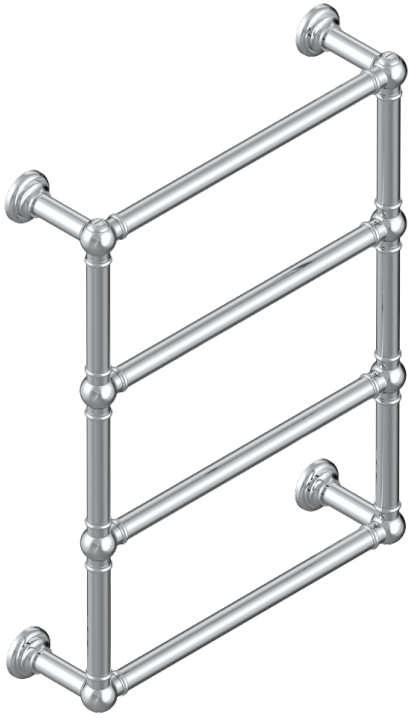

SECHE-SERVIETTES TRADITIONNEL

B6A-TWT4E

Sèche-serviettes Traditionnel, 4 barres, 625 mm x 825 mm, électrique

THG[®]
PARIS

69904

02/10/2023

CARACTÉRISTIQUES

- Corps en laiton massif, sans soudure
- Résistance avec auto-régulation thermique
- Installation possible avec un interrupteur ou programmateur (non fourni)
- Fluide caloporteur non toxique et recyclable
- Fil caché - longueur standard 1.20 m - Option 5 m (Classe I uniquement) - réf. TWCA5

SPECIFICATIONS TECHNIQUES

- Tension (voltage) : 110V ou 230V
- Puissance (power) : 100W
- IPX4
- CE classe 1, 2
- Hauteur minimale au sol (minimum height from the ground) : 60 cm (24")
- Température maximale (maximum temperature) : 60°C (140°F)

FINITIONS DISPONIBLES

Bronze clair - D01
Chromé - A02
Chromé mat - C02
Doré brillant - F01
Doré mat - F07
Nickel brillant - B01

Nickel mat - C01
Or pâle - F30
Or pâle mat - F31
Pvd blush - H62
Pvd blush mat - H60
Pvd couleur doré - H52