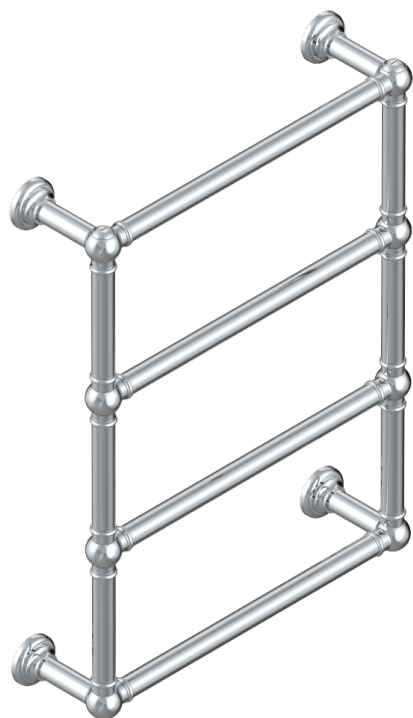

TOWEL WARMER - TRADITONAL

B6A-TWT4E

Полотенцесушитель Традиционный, 4 перекладины, 625 мм x 825 мм, электрический

THG[®]
PARIS

69904

02/10/2023

ХАРАКТЕРИСТИКИ

- Towel Warmer - Traditonal
- Полотенцесушитель Традиционный, 4 перекладины, 625 мм x 825 мм, электрический

ТЕХНИЧЕСКИЕ ХАРАКТЕРИСТИКИ

- Tension (voltage) : 110V ou 230V
- Puissance (power) : 100W
- IPX4
- CE classe 1, 2
- Hauteur minimale au sol (minimum height from the ground) : 60 cm (24")
- Température maximale (maximum temperature) : 60°C (140°F)

ДОСТУПНЫЕ ВАРИАНТЫ ПОКРЫТИЙ

Blush PVD - H62
Graphite PVD - H64
Matt Umber PVD - H67
Matt blush PVD - H60
Matt graphite PVD - H65
Umber PVD - H66

Бронза - D01
Золото - F01
Матовое золото - F07
Матовое светлое золото - F31
Матовый никель - C01
Матовый хром - C02

Никель - B01
Покрытие PVD золотистый цвет - H52
Покрытие PVD латунь - H49
Покрытие PVD матовая латунь - H50
Покрытие PVD матовый золотистый - H53
Покрытие PVD матовый никель - H56

Покрытие PVD никель - H55
Светлое золото - F30
Хром - A02