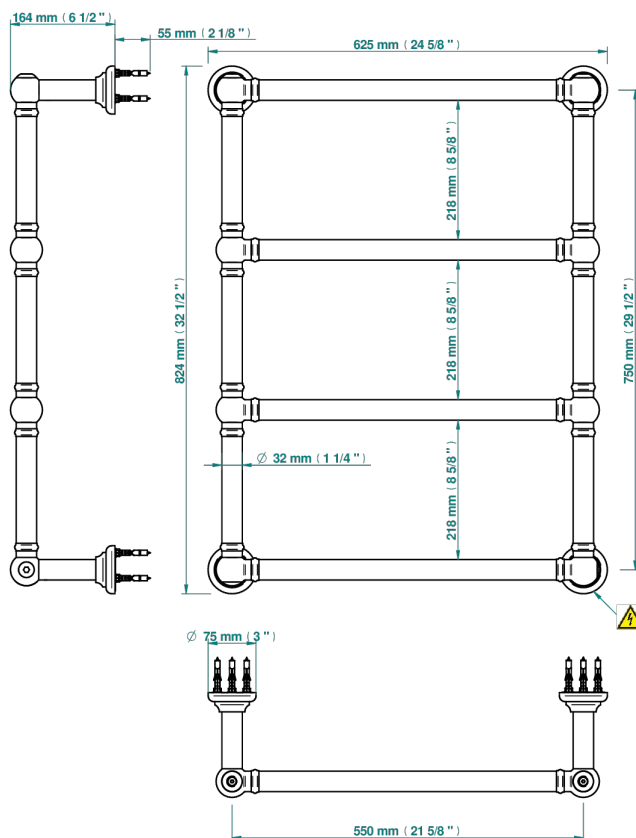

TOWEL WARMER - TRADITONAL

B6A-TWT4E

Полотенцесушитель Традиционный, 4 перекладины, 625 мм x 825 мм, электрический

THG[®]
PARIS

69904

02/10/2023

ХАРАКТЕРИСТИКИ

- Towel Warmer - Traditonal
- Полотенцесушитель Традиционный, 4 перекладины, 625 мм x 825 мм, электрический

ТЕХНИЧЕСКИЕ ХАРАКТЕРИСТИКИ

- Tension (voltage) : 110V ou 230V
- Puissance (power) : 100W
- IPX4
- CE classe 1, 2
- Hauteur minimale au sol (minimum height from the ground) : 60 cm (24")
- Température maximale (maximum temperature) : 60°C (140°F)