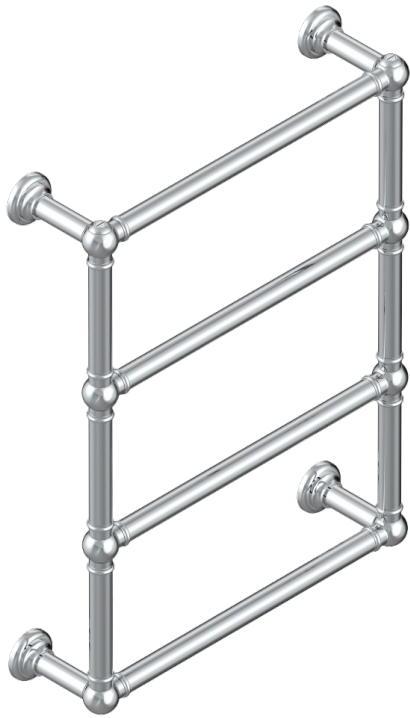

SECHE-SERVIETTES TRADITIONNEL

B6A-TWT4E

Sèche-serviettes Traditionnel, 4 barres, 625 mm x 825 mm, électrique

THG[®]
PARIS

69904

02/10/2023

CARACTÉRISTIQUES

- Corps en laiton massif, sans soudure
- Résistance avec auto-régulation thermique
- Installation possible avec un interrupteur ou programmateur (non fourni)
- Fluide caloporteur non toxique et recyclable
- Fil caché - longueur standard 1.20 m - Option 5 m (Classe I uniquement) - réf. TWCA5

FINITIONS DISPONIBLES

Bronze clair - D01
Chromé - A02
Chromé mat - C02
Doré brillant - F01
Doré mat - F07
Nickel brillant - B01

Nickel mat - C01
Or pâle - F30
Or pâle mat - F31
Pvd blush - H62
Pvd blush mat - H60
Pvd couleur doré - H52