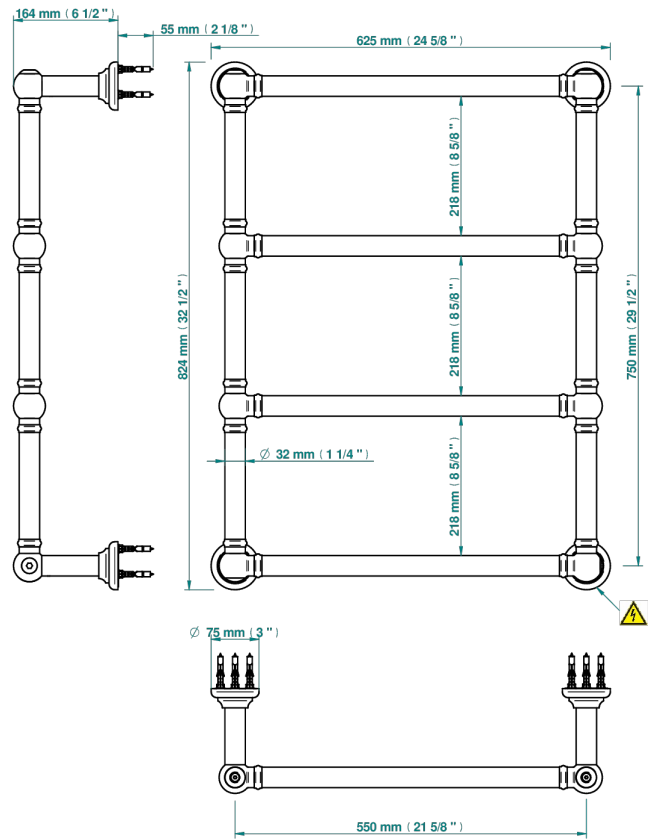

SECHE-SERVIETTES TRADITIONNEL

B6A-TWT4E

Sèche-serviettes Traditionnel, 4 barres, 625 mm x 825 mm, électrique

THG[®]
PARIS

69904

02/10/2023

CARACTÉRISTIQUES

- Corps en laiton massif, sans soudure
- Résistance avec auto-régulation thermique
- Installation possible avec un interrupteur ou programmateur (non fourni)
- Fluide caloporteur non toxique et recyclable
- Fil caché - longueur standard 1.20 m - Option 5 m (Classe I uniquement) - réf. TWCA5

SPECIFICATIONS TECHNIQUES

- Tension (voltage) : 110V ou 230V
- Puissance (power) : 100W
- IPX4
- CE classe 1, 2
- Hauteur minimale au sol (minimum height from the ground) : 60 cm (24")
- Température maximale (maximum temperature) : 60°C (140°F)