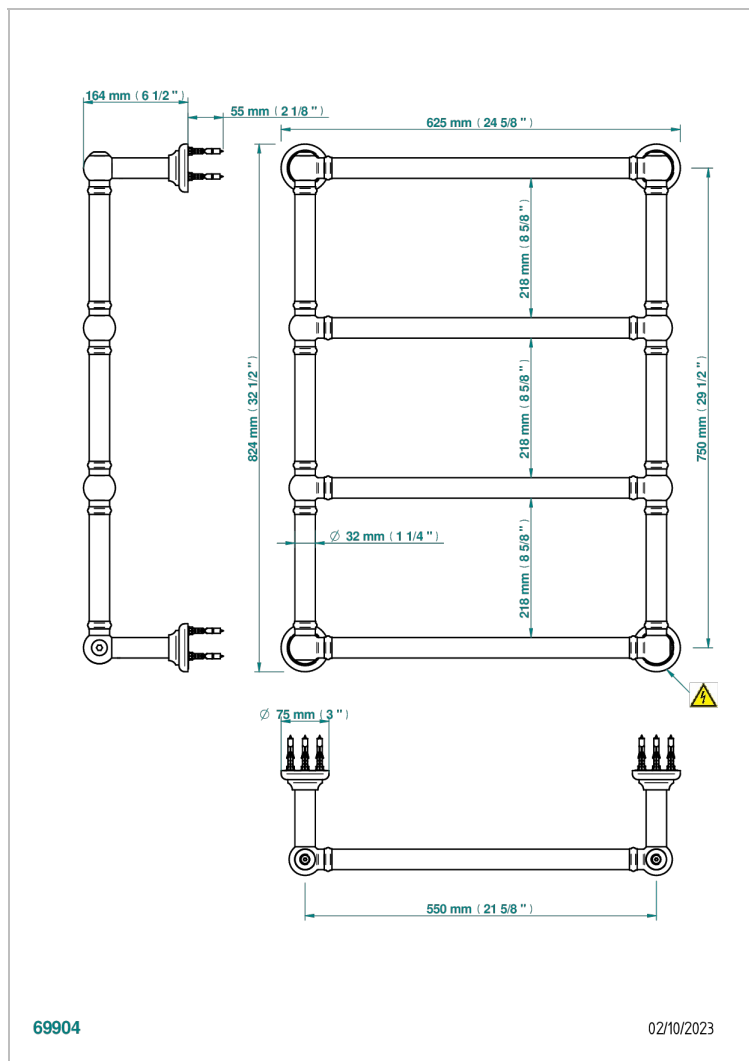

# TOWEL WARMER - TRADITIONAL

B6A-TWT4E

传统式毛巾散热器，4杆，625 mm x 825 mm，电热

THG<sup>®</sup>  
PARIS

## 特色

- Towel Warmer - Traditonal
- 传统式毛巾散热器，4杆，625 mm x 825 mm，电热

## 技术特征

- Tension (voltage) : 110V ou 230V
- Puissance (power) : 100W
- IPX4
- CE classe 1, 2
- Hauteur minimale au sol (minimum height from the ground) : 60 cm (24")
- Température maximale (maximum temperature) : 60°C (140°F)