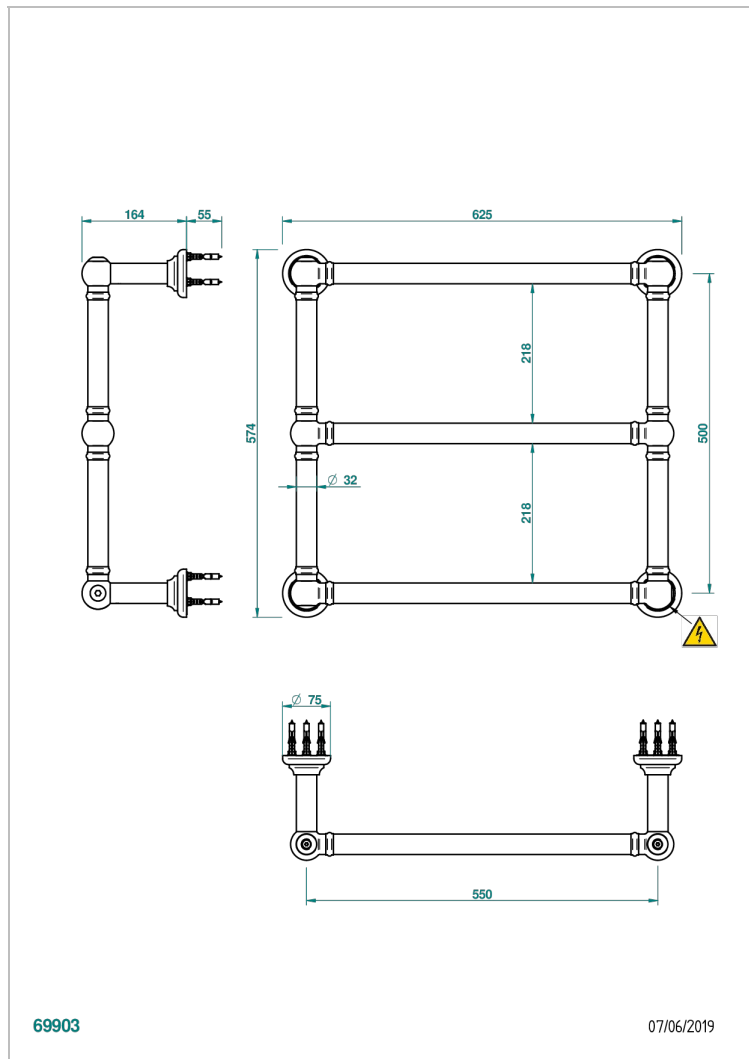

TOWEL WARMER - TRADITONAL

B6A-TWT3E

Полотенцесушитель Традиционный, 3 перекладины, 625 мм x 575 мм, электрический

THG[®]
PARIS

ХАРАКТЕРИСТИКИ

- Towel Warmer - Traditonal
- Полотенцесушитель Традиционный, 3 перекладины, 625 мм x 575 мм, электрический

ТЕХНИЧЕСКИЕ ХАРАКТЕРИСТИКИ

- Tension (voltage) : 110V ou 230V
- Puissance (power) : 70W
- IPX4
- CE classe 1, 2
- Hauteur minimale au sol (minimum height from the ground) : 60 cm (24")
- Température maximale (maximum temperature) : 60°C (140°F)