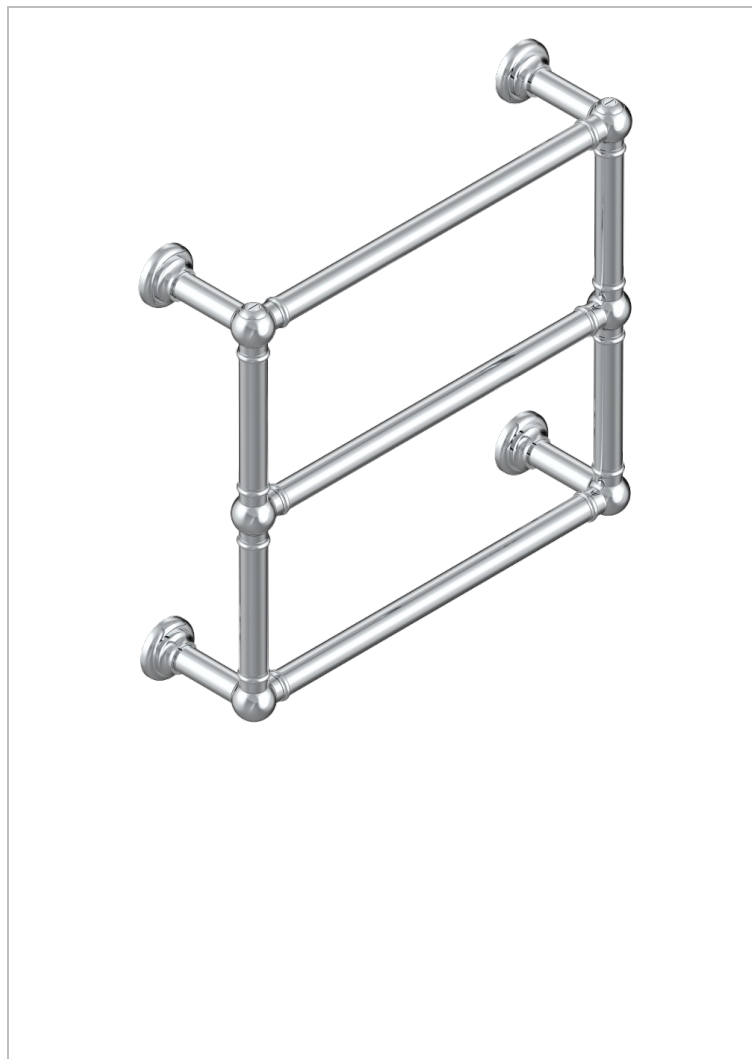

TOWEL WARMER - TRADITONAL

B6A-TWT3E

Полотенцесушитель Традиционный, 3 перекладины, 625 мм x 575 мм, электрический

THG[®]
PARIS

ХАРАКТЕРИСТИКИ

- Towel Warmer - Traditonal
- Полотенцесушитель Традиционный, 3 перекладины, 625 мм x 575 мм, электрический

ТЕХНИЧЕСКИЕ ХАРАКТЕРИСТИКИ

- Tension (voltage) : 110V ou 230V
- Puissance (power) : 70W
- IPX4
- CE classe 1, 2
- Hauteur minimale au sol (minimum height from the ground) : 60 cm (24")
- Température maximale (maximum temperature) : 60°C (140°F)

Никель - B01
Покрытие PVD золотистый цвет - H52
Покрытие PVD латунь - H49
Покрытие PVD матовая латунь - H50
Покрытие PVD матовый золотистый - H53
Покрытие PVD матовый никель - H56

Покрытие PVD никель - H55
Светлое золото - F30
Хром - A02