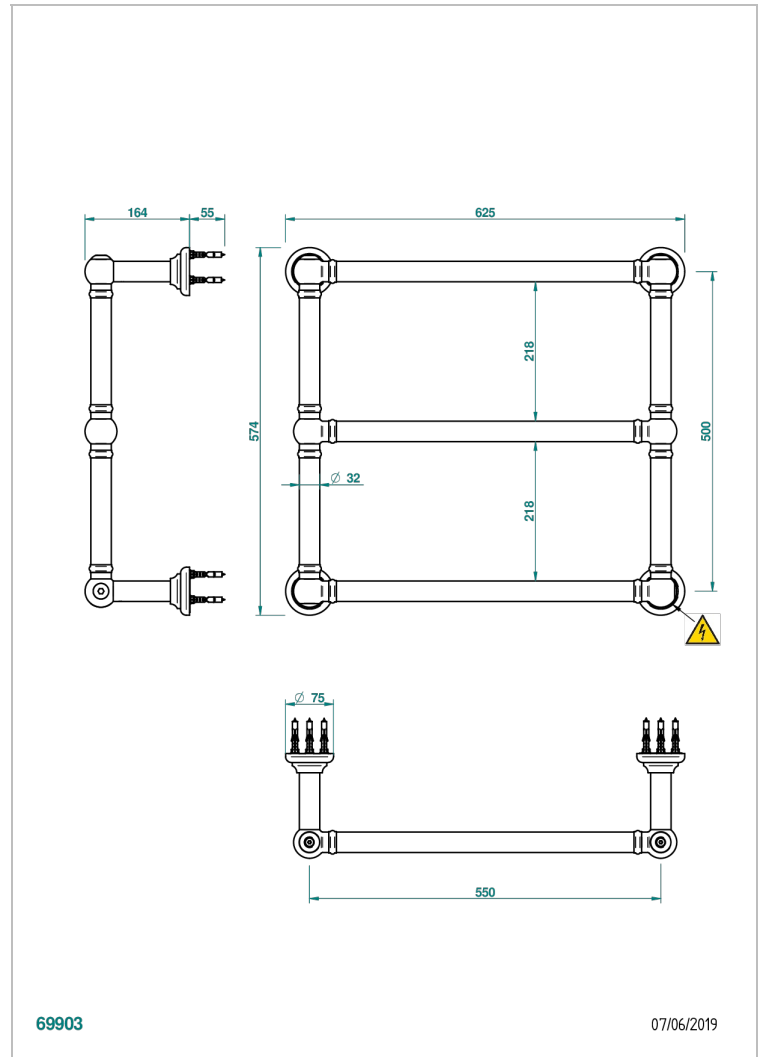

SECHE-SERVIETTES TRADITIONNEL

B6A-TWT3E

Sèche-serviettes Traditionnel, 3 barres, 625 mm x 575 mm, électrique

THG[®]
PARIS

CARACTÉRISTIQUES

- Corps en laiton massif, sans soudure
- Résistance avec auto-régulation thermique
- Installation possible avec un interrupteur ou programmateur (non fourni)
- Fluide caloporteur non toxique et recyclable
- Fil caché - longueur standard 1.20 m - Option 5 m (Classe I uniquement) - réf. TWCA5

SPÉCIFICATIONS TECHNIQUES

- Tension (voltage) : 110V ou 230V
- Puissance (power) : 70W
- IPX4
- CE classe 1, 2
- Hauteur minimale au sol (minimum height from the ground) : 60 cm (24")
- Température maximale (maximum temperature) : 60°C (140°F)