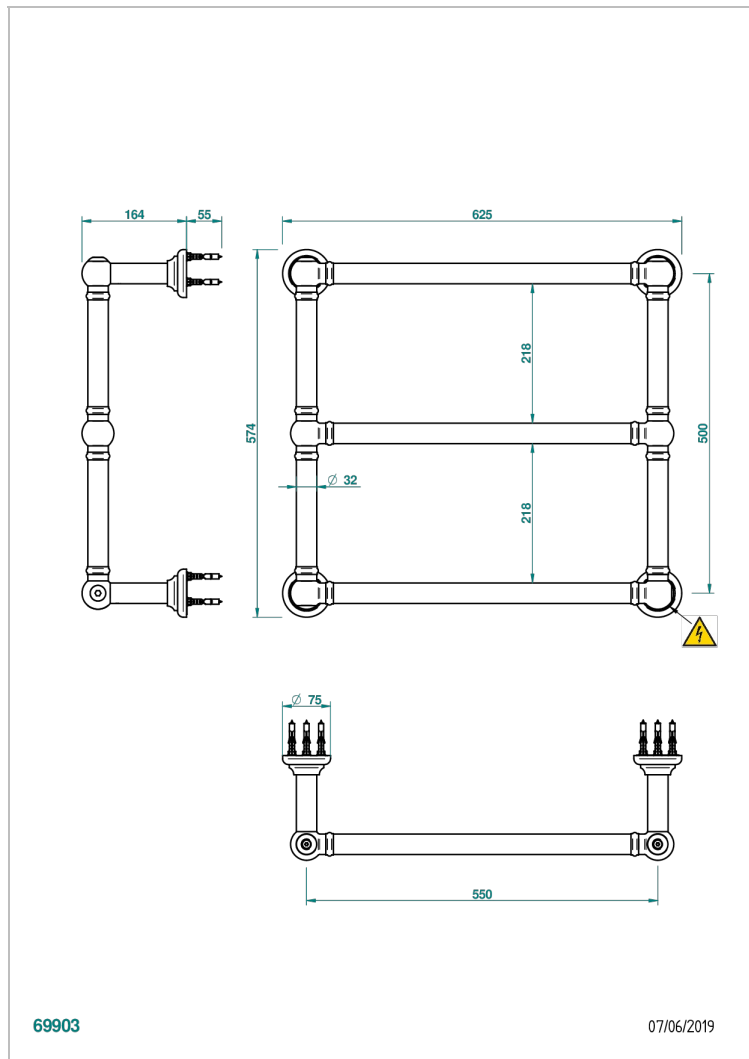

TOWEL WARMER - TRADITIONAL

B6A-TWT3E

传统式毛巾散热器，3杆，625 mm x 575 mm，电热

THG[®]
PARIS

特色

- Towel Warmer - Traditional
- 传统式毛巾散热器，3杆，625 mm x 575 mm，电热

技术特征

- Tension (voltage) : 110V ou 230V
- Puissance (power) : 70W
- IPX4
- CE classe 1, 2
- Hauteur minimale au sol (minimum height from the ground) : 60 cm (24")
- Température maximale (maximum temperature) : 60°C (140°F)