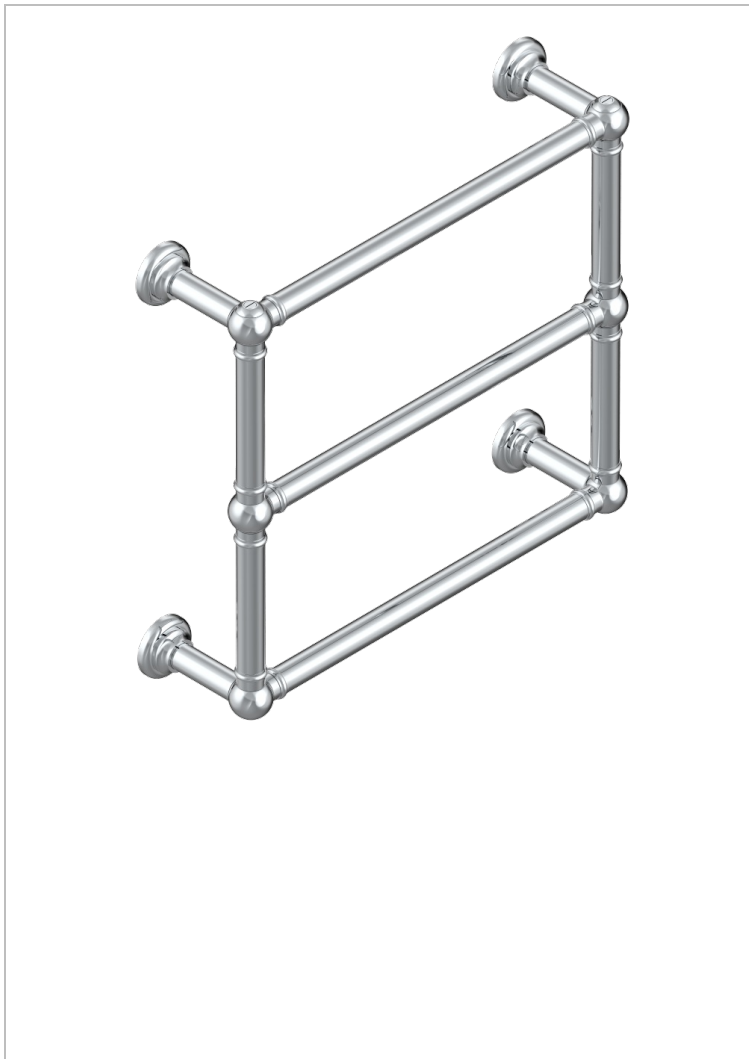

TOWEL WARMER - TRADITONAL

B6A-TWT3E

Полотенцесушитель Традиционный, 3 перекладины, 625 мм x 575 мм, электрический

THG[®]
PARIS

ХАРАКТЕРИСТИКИ

- Towel Warmer - Traditonal
- Полотенцесушитель Традиционный, 3 перекладины, 625 мм x 575 мм, электрический

ТЕХНИЧЕСКИЕ ХАРАКТЕРИСТИКИ

- Tension (voltage) : 110V ou 230V
- Puissance (power) : 70W
- IPX4
- CE classe 1, 2
- Hauteur minimale au sol (minimum height from the ground) : 60 cm (24")
- Température maximale (maximum temperature) : 60°C (140°F)

Никель - B01
Покрытие PVD золотистый цвет - H52
Покрытие PVD латунь - H49
Покрытие PVD матовая латунь - H50
Покрытие PVD матовый золотистый - H53
Покрытие PVD матовый никель - H56

Покрытие PVD никель - H55
Светлое золото - F30
Хром - A02