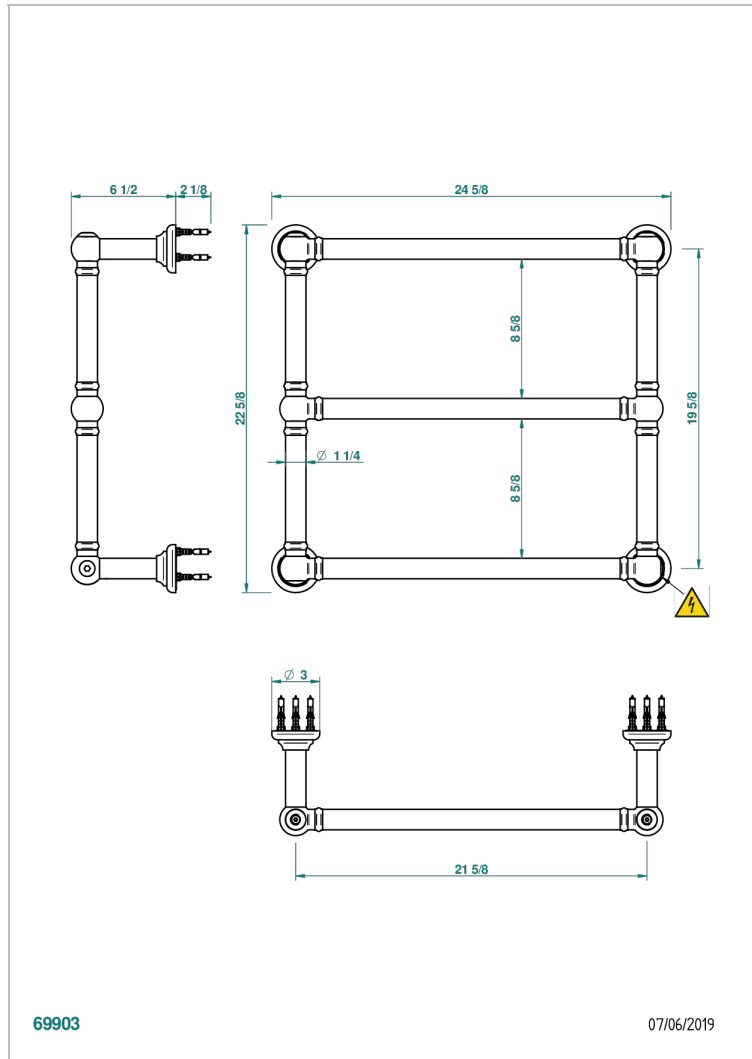

TOWEL WARMER - TRADITONAL

B6A-TWT3E

Полотенцесушитель Традиционный, 3 перекладины, 625 мм x 575 мм, электрический

THG[®]
PARIS

ХАРАКТЕРИСТИКИ

- Towel Warmer - Traditonal
- Полотенцесушитель Традиционный, 3 перекладины, 625 мм x 575 мм, электрический

ТЕХНИЧЕСКИЕ ХАРАКТЕРИСТИКИ

- Tension (voltage) : 110V ou 230V
- Puissance (power) : 70W
- IPX4
- CE classe 1, 2
- Hauteur minimale au sol (minimum height from the ground) : 60 cm (24")
- Température maximale (maximum temperature) : 60°C (140°F)