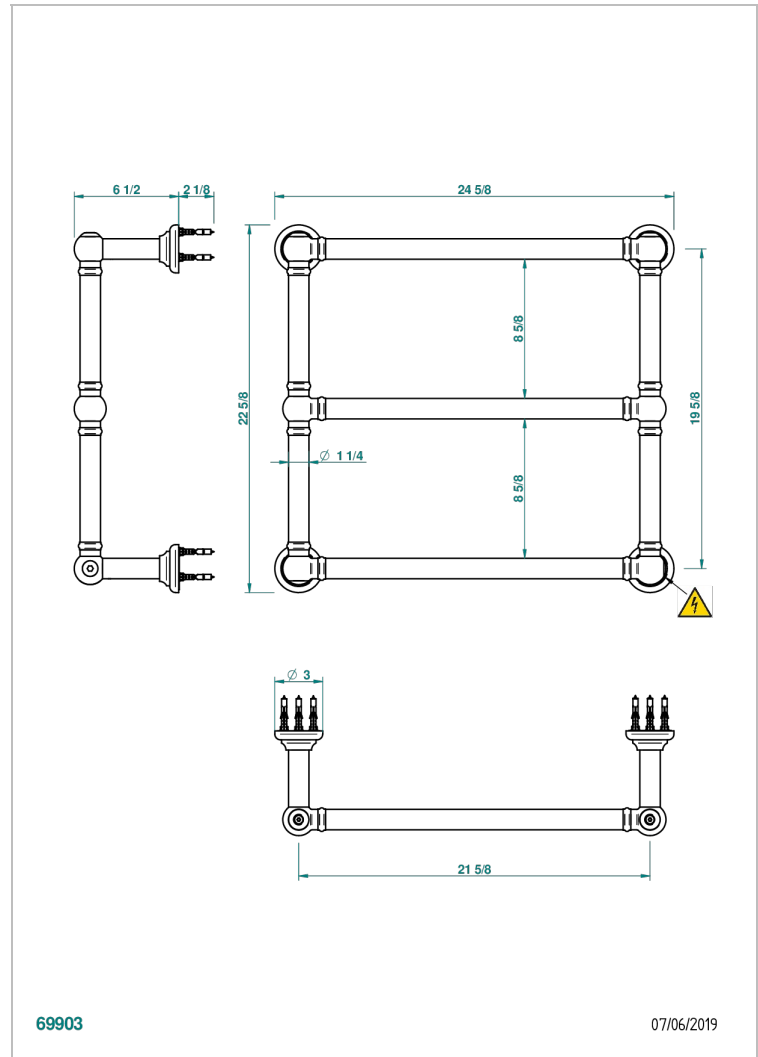

SECHE-SERVIETTES TRADITIONNEL

B6A-TWT3E

Sèche-serviettes Traditionnel, 3 barres, 625 mm x 575 mm, électrique

THG[®]
PARIS

CARACTÉRISTIQUES

- Corps en laiton massif, sans soudure
- Résistance avec auto-régulation thermique
- Installation possible avec un interrupteur ou programmateur (non fourni)
- Fluide caloporteur non toxique et recyclable
- Fil caché - longueur standard 1.20 m - Option 5 m (Classe I uniquement) - réf. TWCA5

SPÉCIFICATIONS TECHNIQUES

- Tension (voltage) : 110V ou 230V
- Puissance (power) : 70W
- IPX4
- CE classe 1, 2
- Hauteur minimale au sol (minimum height from the ground) : 60 cm (24")
- Température maximale (maximum temperature) : 60°C (140°F)