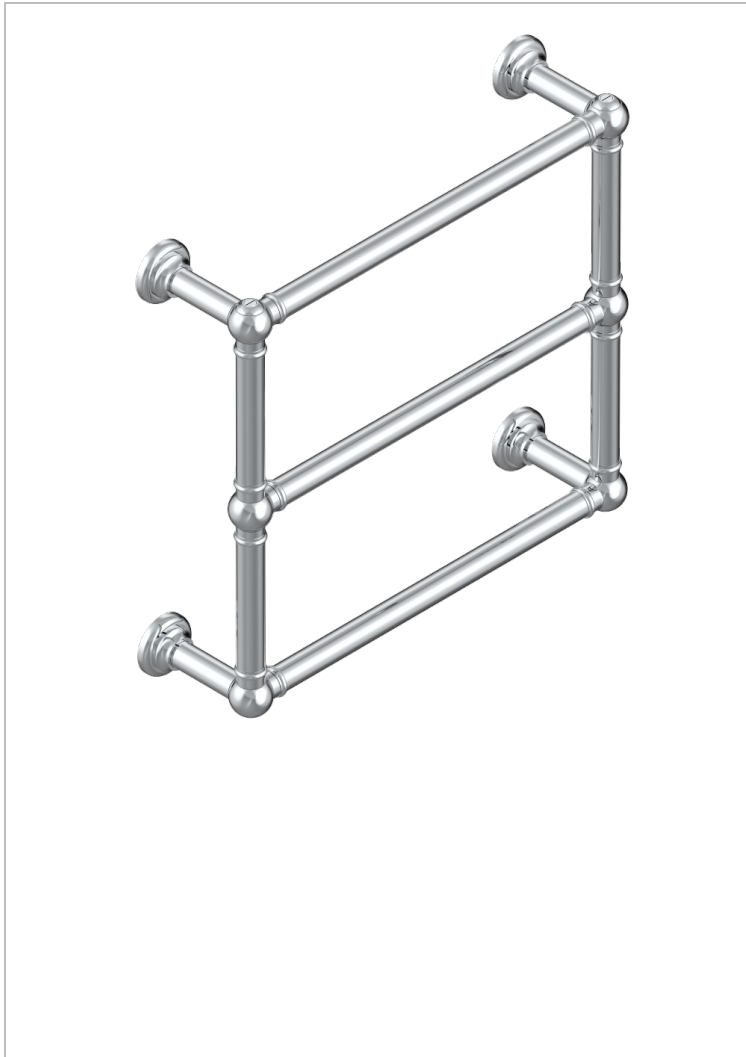

SECHE-SERVIETTES TRADITIONNEL

B6A-TWT3E

Sèche-serviettes Traditionnel, 3 barres, 625 mm x 575 mm, électrique

THG[®]
PARIS

CARACTÉRISTIQUES

- Corps en laiton massif, sans soudure
- Résistance avec auto-régulation thermique
- Installation possible avec un interrupteur ou programmateur (non fourni)
- Fluide caloporteur non toxique et recyclable
- Fil caché - longueur standard 1.20 m - Option 5 m (Classe I uniquement) - réf. TWCA5

SPÉCIFICATIONS TECHNIQUES

- Tension (voltage) : 110V ou 230V
- Puissance (power) : 70W
- IPX4
- CE classe 1, 2
- Hauteur minimale au sol (minimum height from the ground) : 60 cm (24")
- Température maximale (maximum temperature) : 60°C (140°F)

FINITIONS DISPONIBLES

Bronze clair - D01
Chromé - A02
Chromé mat - C02
Doré brillant - F01
Doré mat - F07
Nickel brillant - B01

Nickel mat - C01
Or pâle - F30
Or pâle mat - F31
Pvd blush - H62
Pvd blush mat - H60
Pvd couleur doré - H52