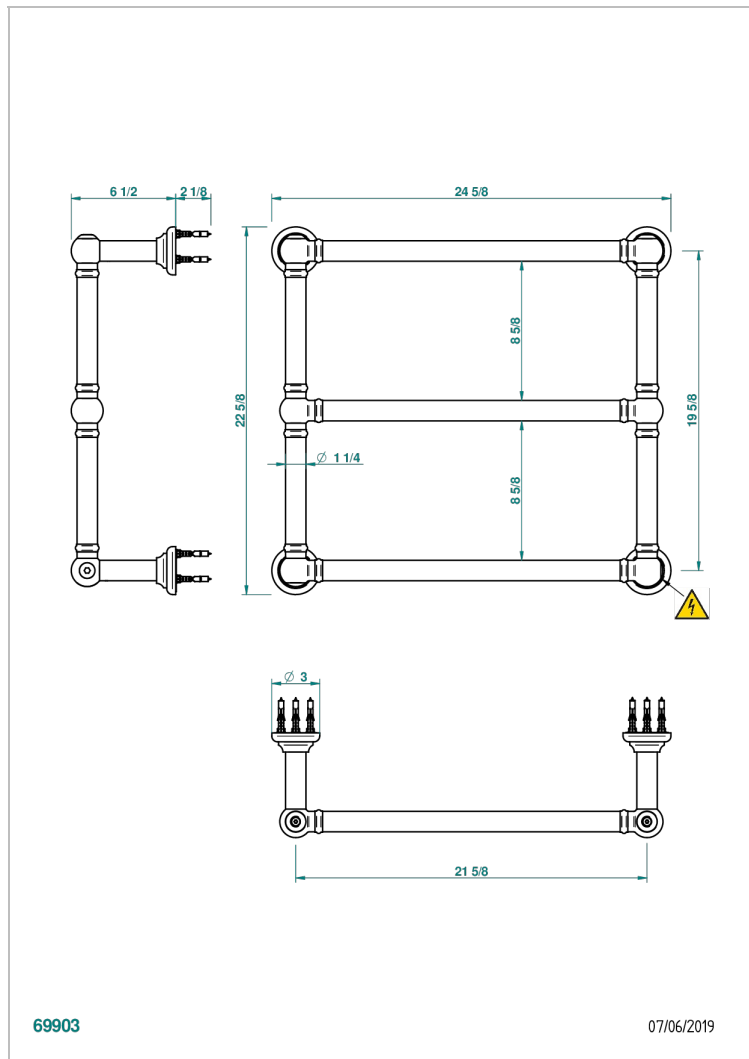

TOWEL WARMER - TRADITONAL

B6A-TWT3E

传统式毛巾散热器，3杆，625 mm x 575 mm，电热

THG[®]
PARIS

特色

- Towel Warmer - Traditonal
- 传统式毛巾散热器，3杆，625 mm x 575 mm，电热

技术特征

- Tension (voltage) : 110V ou 230V
- Puissance (power) : 70W
- IPX4
- CE classe 1, 2
- Hauteur minimale au sol (minimum height from the ground) : 60 cm (24")
- Température maximale (maximum temperature) : 60°C (140°F)