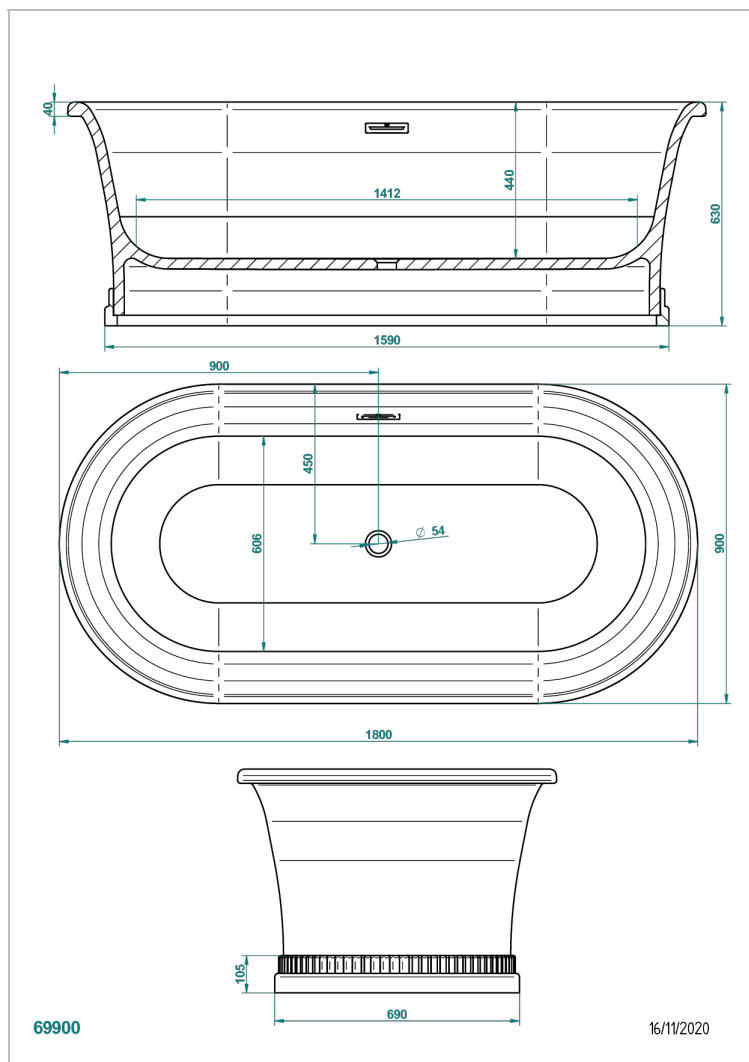

# BAIGNOIRES EN ILOT

B11-B693

THG<sup>®</sup>  
PARIS

Baignoire HONORE avec socle décoré 180 x 90 x 63 cm à poser, livrée avec habillage de trop-plein chromé, fournie sans vidage

## CARACTÉRISTIQUES

- Poids 140 kg
- Volume utile 191 L - 51 gal
- Trop-plein intégré
- livré avec habillage de trop-plein Chromé
- Matière MineralStone

## PRODUITS ASSOCIÉS

- Ref. G00-305/H Vidage manuel de baignoire type "clic-clac" avec siphon et bouchon