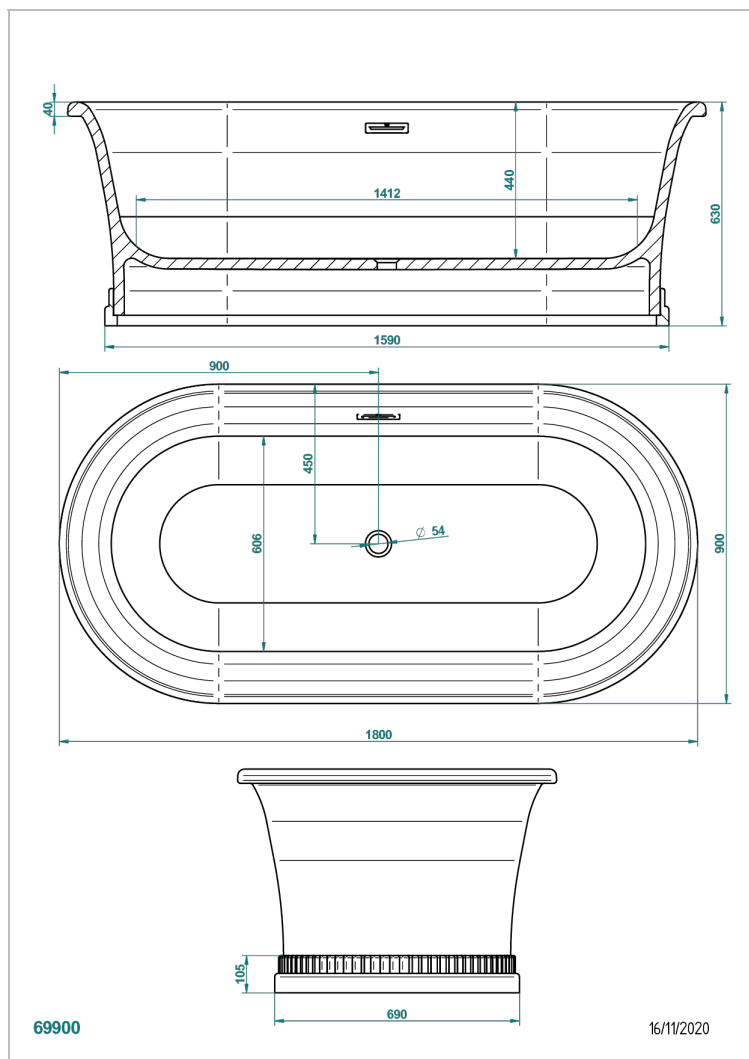

# BAIGNOIRES EN ILOT

B11-B693

Baignoire HONORE avec socle décoré 180 x 90 x 63 cm à poser, livrée avec habillage de trop-plein chromé, fournie sans vidage

## CARACTÉRISTIQUES

- Poids 140 kg
- Volume utile 191 L - 51 gal
- Trop-plein intégré
- livré avec habillage de trop-plein Chromé
- Matière MineralStone

## PRODUITS ASSOCIÉS

- Ref. G00-305/H Vidage manuel de baignoire type "clic-clac" avec siphon et bouchon