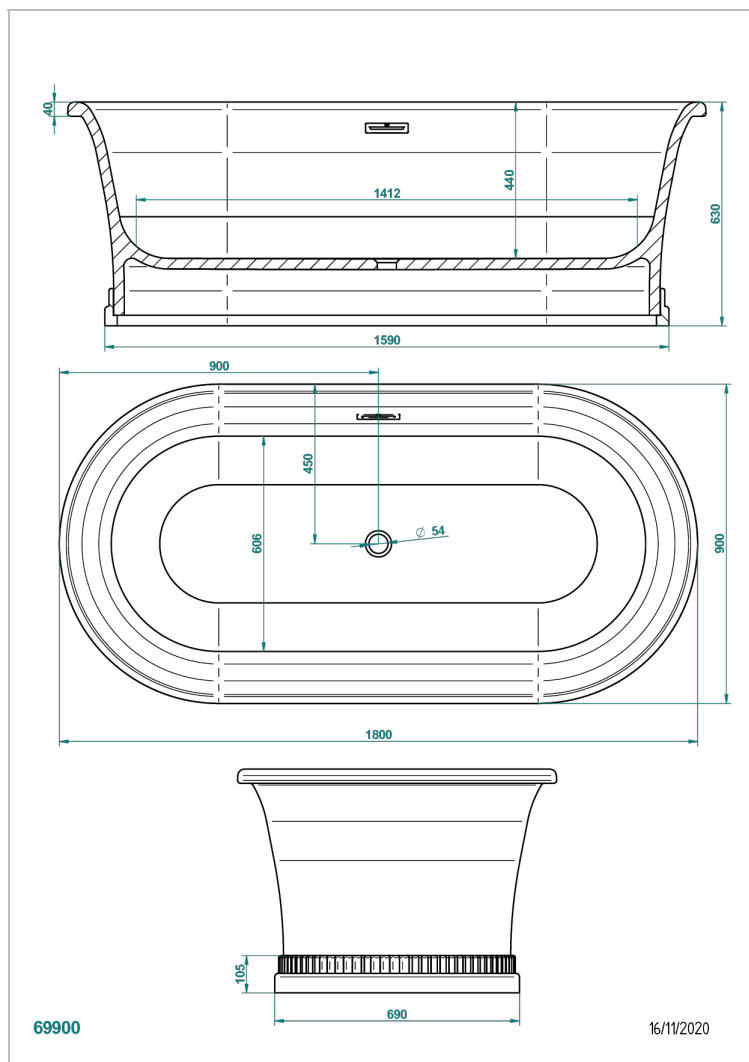

B11-B693

Bañera HONORE 180 x 90 x 63 cm exenta, en la base decorada, entregada con tapa de rebose cromada, suministrada sin desagüe

## CARACTERÍSTICAS

- Bañera exenta
- Bañera HONORE 180 x 90 x 63 cm exenta, en la base decorada, entregada con tapa de rebose cromada, suministrada sin desagüe

## PRODUCTOS RELACIONADOS

- Ref. G00-305/H Desagüe