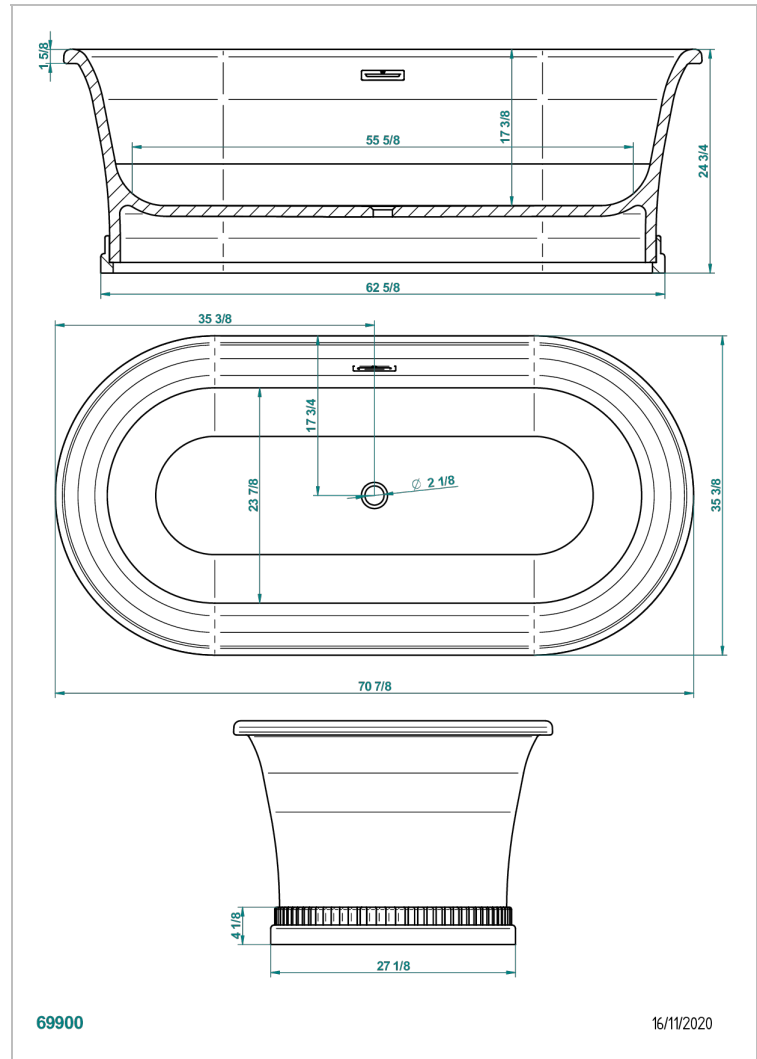

BAIGNOIRES EN ILOT

B11-B693

Baignoire HONORE avec socle décoré 180 x 90 x 63 cm à poser, livrée avec habillage de trop-plein chromé, fournie sans vidage

THG[®]
PARIS

CARACTÉRISTIQUES

- Poids 140 kg
- Volume utile 191 L - 51 gal
- Trop-plein intégré
- livré avec habillage de trop-plein Chromé
- Matière MineralStone

PRODUITS ASSOCIÉS

- Ref. G00-305/H Vidage manuel de baignoire type "clic-clac" avec siphon et bouchon

FINITIONS DISPONIBLES

Blanc brillant - AS1
Blanc mat - AS2
Extérieur RAL brillant, intérieur blanc brillant - JA5
Extérieur RAL mat, intérieur blanc mat - JA6
Métallisation oxydée bronze intérieur blanc mat - FA2
Métallisation oxydée étain intérieur blanc mat - FA4