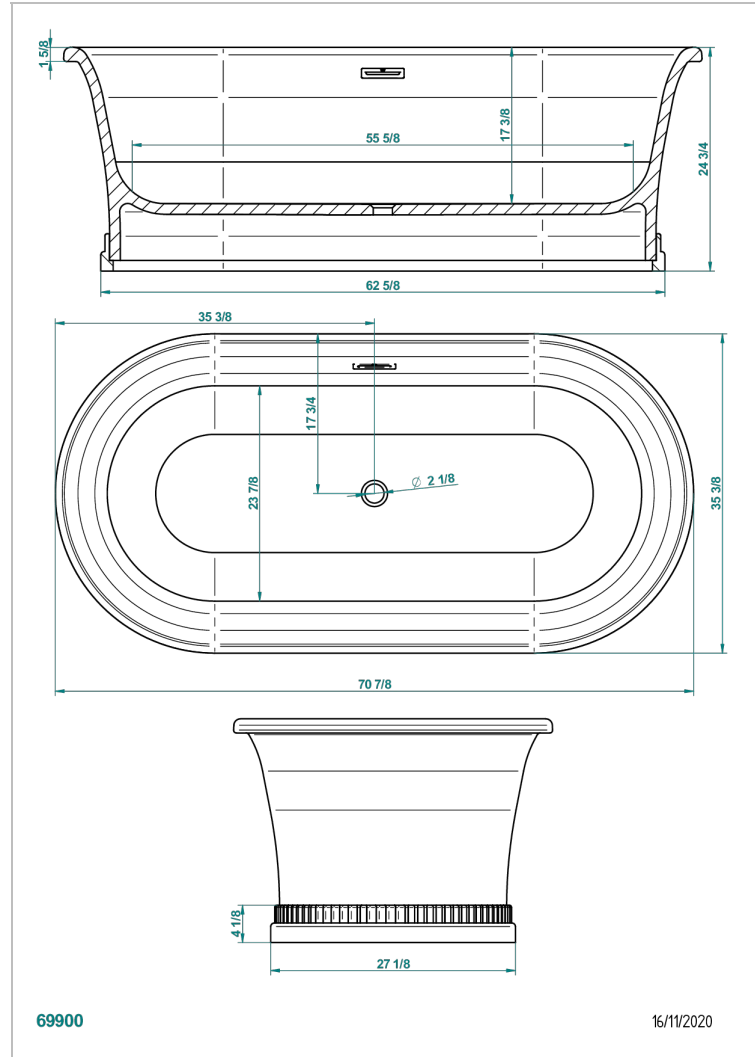

B11-B693

Bañera HONORE 180 x 90 x 63 cm exenta, en la base decorada, entregada con tapa de rebose cromada, suministrada sin desagüe

## CARACTERÍSTICAS

- Bañera exenta
- Bañera HONORE 180 x 90 x 63 cm exenta, en la base decorada, entregada con tapa de rebose cromada, suministrada sin desagüe