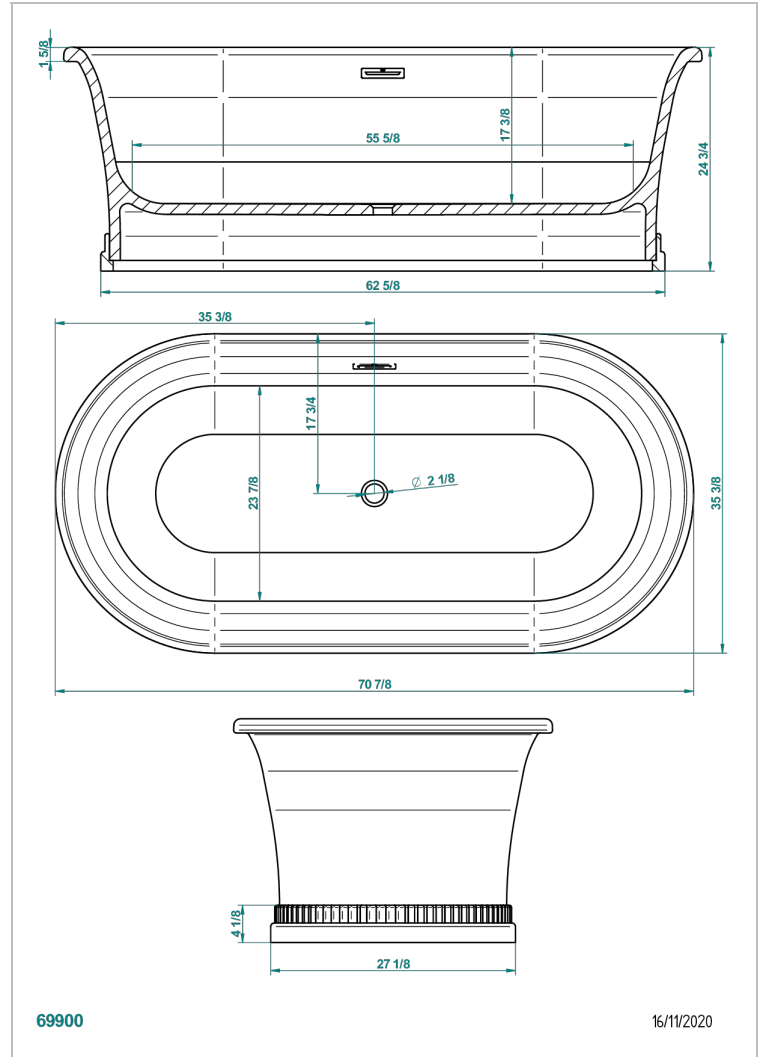

BAIGNOIRES EN ILOT

B11-B693

THG[®]
PARIS

Baignoire HONORE avec socle décoré 180 x 90 x 63 cm à poser, livrée avec habillage de trop-plein chromé, fournie sans vidage

CARACTÉRISTIQUES

- Poids 140 kg
- Volume utile 191 L - 51 gal
- Trop-plein intégré
- livré avec habillage de trop-plein Chromé
- Matière MineralStone

PRODUITS ASSOCIÉS

- Ref. G00-305/H Vidage manuel de baignoire type "clic-clac" avec siphon et bouchon

FINITIONS DISPONIBLES

Blanc brillant - AS1
Blanc mat - AS2
Extérieur RAL brillant, intérieur blanc brillant - JA5
Extérieur RAL mat, intérieur blanc mat - JA6
Métallisation oxydée bronze intérieur blanc mat - FA2
Métallisation oxydée étain intérieur blanc mat - FA4