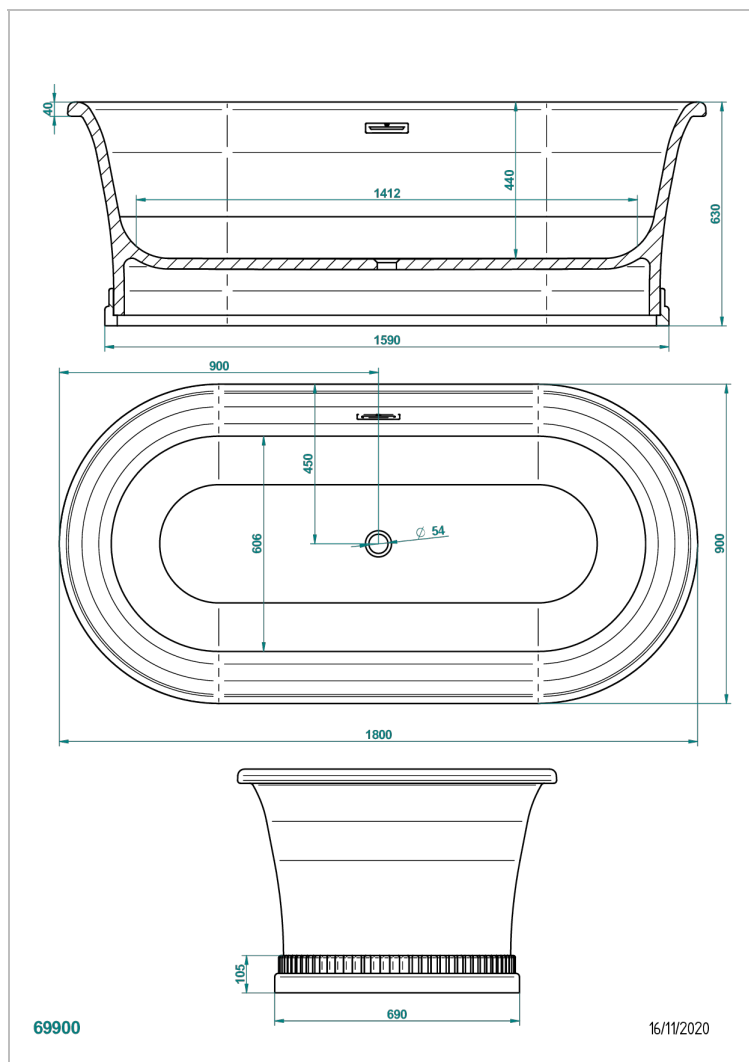

BAIGNOIRES EN ILOT

B11-B693

THG[®]
PARIS

Baignoire HONORE avec socle décoré 180 x 90 x 63 cm à poser, livrée avec habillage de trop-plein chromé, fournie sans vidage

CARACTÉRISTIQUES

- Poids 140 kg
- Volume utile 191 L - 51 gal
- Trop-plein intégré
- livré avec habillage de trop-plein Chromé
- Matière MineralStone

PRODUITS ASSOCIÉS

- Ref. G00-305/H Vidage manuel de baignoire type "clic-clac" avec siphon et bouchon

FINITIONS DISPONIBLES

Blanc brillant - AS1
Blanc mat - AS2
Extérieur RAL brillant, intérieur blanc brillant - JA5
Extérieur RAL mat, intérieur blanc mat - JA6
Métallisation oxydée bronze intérieur blanc mat - FA2
Métallisation oxydée étain intérieur blanc mat - FA4