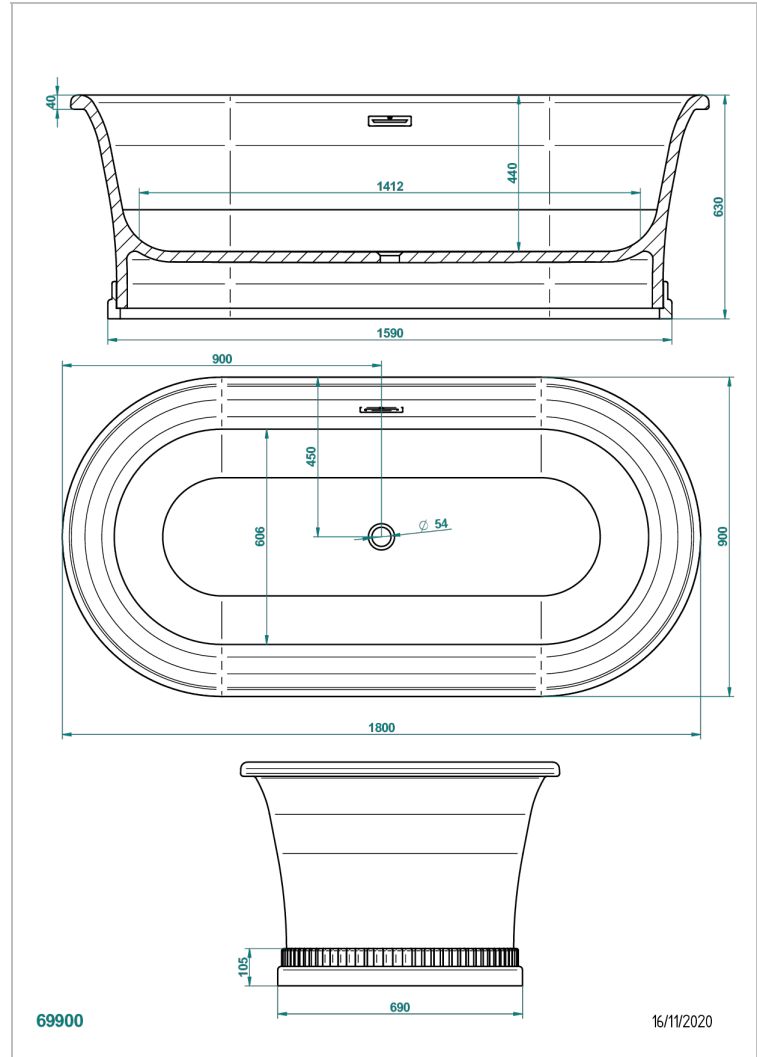

FREISTEHEND BADEWANNE

B11-B693

THG[®]
PARIS

Honore badewanne 180 x 90 x 63 cm auf dekoriertem sockel, freistehend, mit chrom Überlaufabdeckung für badewanne, lieferung ohne ab- und Überlaufgarnitur

EIGENSCHAFTEN

- Freistehend Badewanne
- Honore badewanne 180 x 90 x 63 cm auf dekoriertem sockel, freistehend, mit chrom Überlaufabdeckung für badewanne, lieferung ohne ab- und Überlaufgarnitur

ÄHNLICHE PRODUKTE

- Ref. G00-305/H Ab- und Überlaufgarnitur für die Badewanne mit Tippverschluss