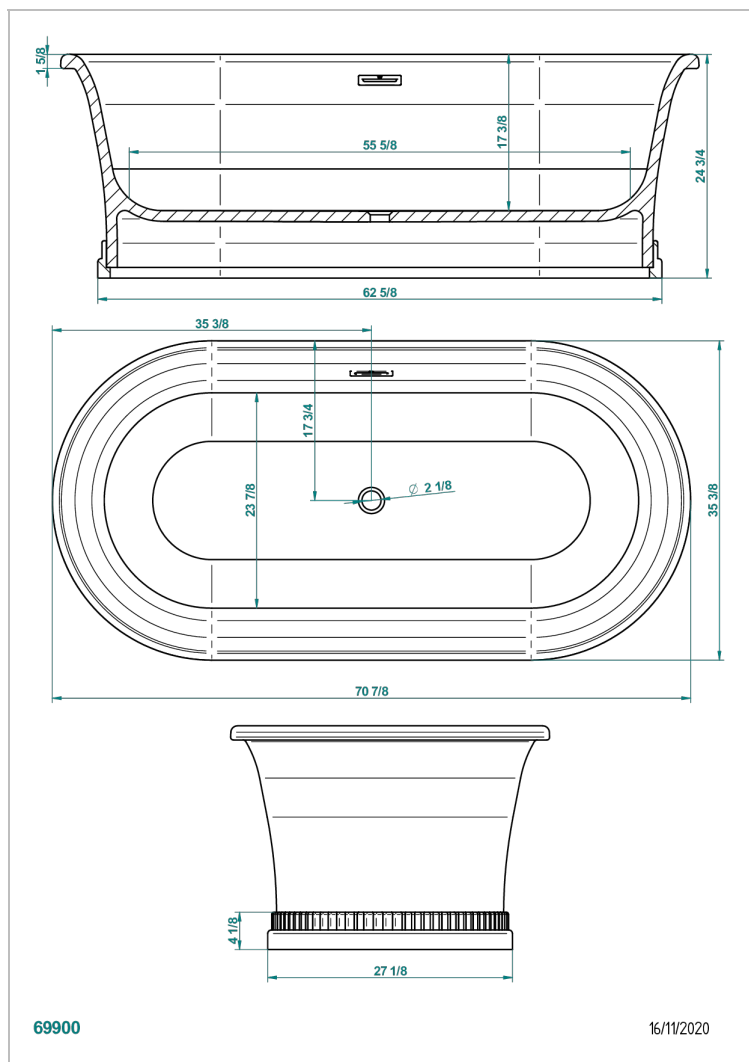

B11-B693

Bañera HONORE 180 x 90 x 63 cm exenta, en la base decorada, entregada con tapa de rebose cromada, suministrada sin desagüe

## CARACTERÍSTICAS

- Bañera exenta
- Bañera HONORE 180 x 90 x 63 cm exenta, en la base decorada, entregada con tapa de rebose cromada, suministrada sin desagüe