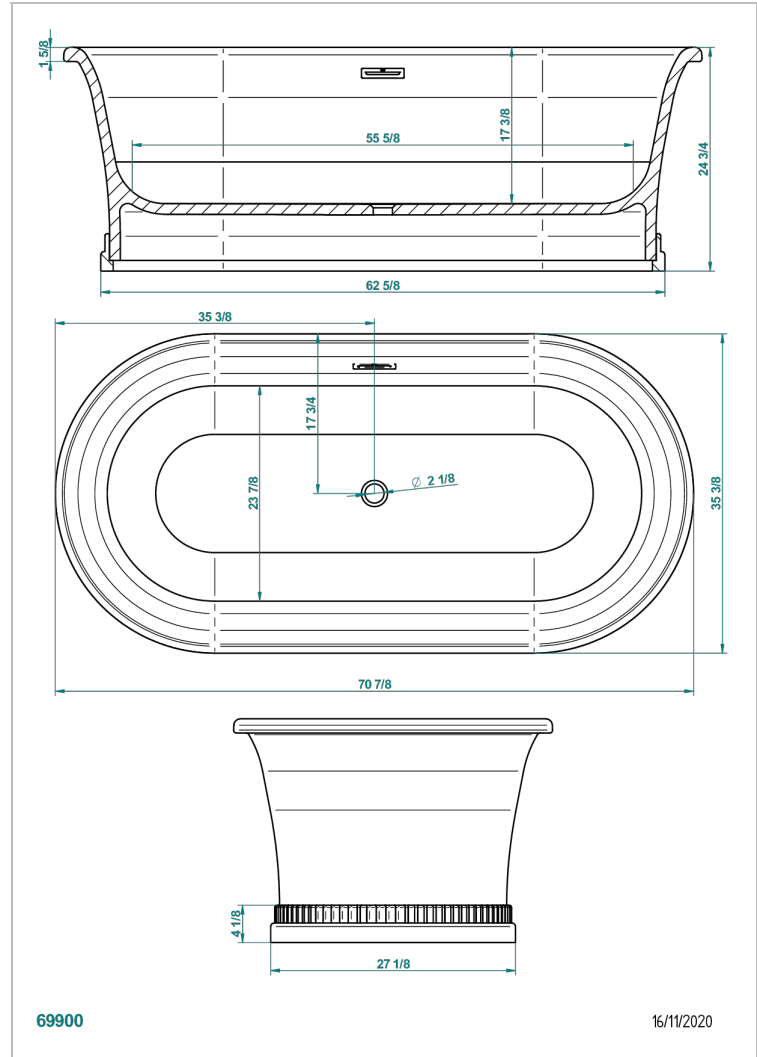

FREISTEHEND BADEWANNE

B11-B693

THG[®]
PARIS

Honore badewanne 180 x 90 x 63 cm auf dekoriertem sockel, freistehend, mit chrom Überlaufabdeckung für badewanne, lieferung ohne ab- und Überlaufgarnitur

EIGENSCHAFTEN

- Freistehend Badewanne
- Honore badewanne 180 x 90 x 63 cm auf dekoriertem sockel, freistehend, mit chrom Überlaufabdeckung für badewanne, lieferung ohne ab- und Überlaufgarnitur

ÄHNLICHE PRODUKTE

- Ref. G00-305/H Ab- und Überlaufgarnitur für die Badewanne mit Tippverschluss