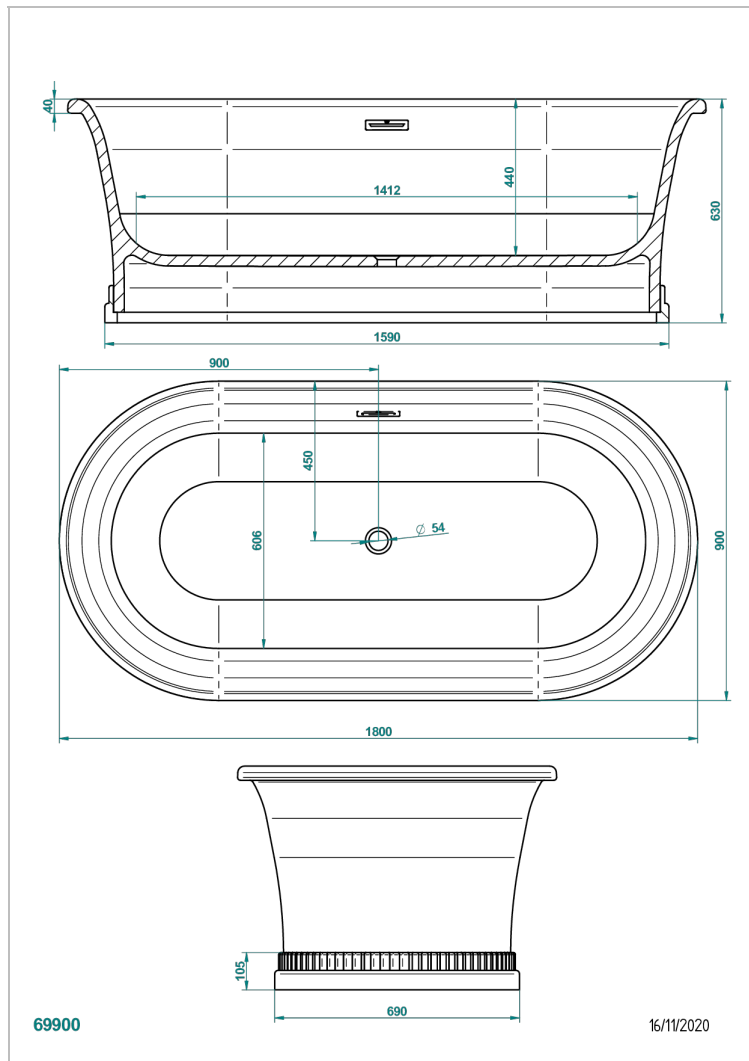

СВОБОДНОСТОЯЩИЕ ВАННЫ

B11-B693

HONORE bathtub 180 x 90 x 63 cm, on decorated base, free standing , delivered with a chrome coverplate for overflow supplied without waste

THG[®]
PARIS

ХАРАКТЕРИСТИКИ

- Свободностоящие ванны
- HONORE bathtub 180 x 90 x 63 cm, on decorated base, free standing , delivered with a chrome coverplate for overflow supplied without waste

СВЯЗАННЫЕ ТОВАРНЫЕ ПОЗИЦИИ

- Ref. G00-305/H Ручной донный клапан для ванны типа «клик-кляк» с сифоном и пробкой

ДОСТУПНЫЕ ВАРИАНТЫ ПОКРЫТИЙ

Glossy RAL inside and outside - KA1
Outside RAL matt, inside matt white - JA6
Outside glossy RAL, inside glossy white - JA5
Глянцевый белый - AS1
Матовый белый - AS2
Металлизированная бронза, матовый белый внутри - FA2