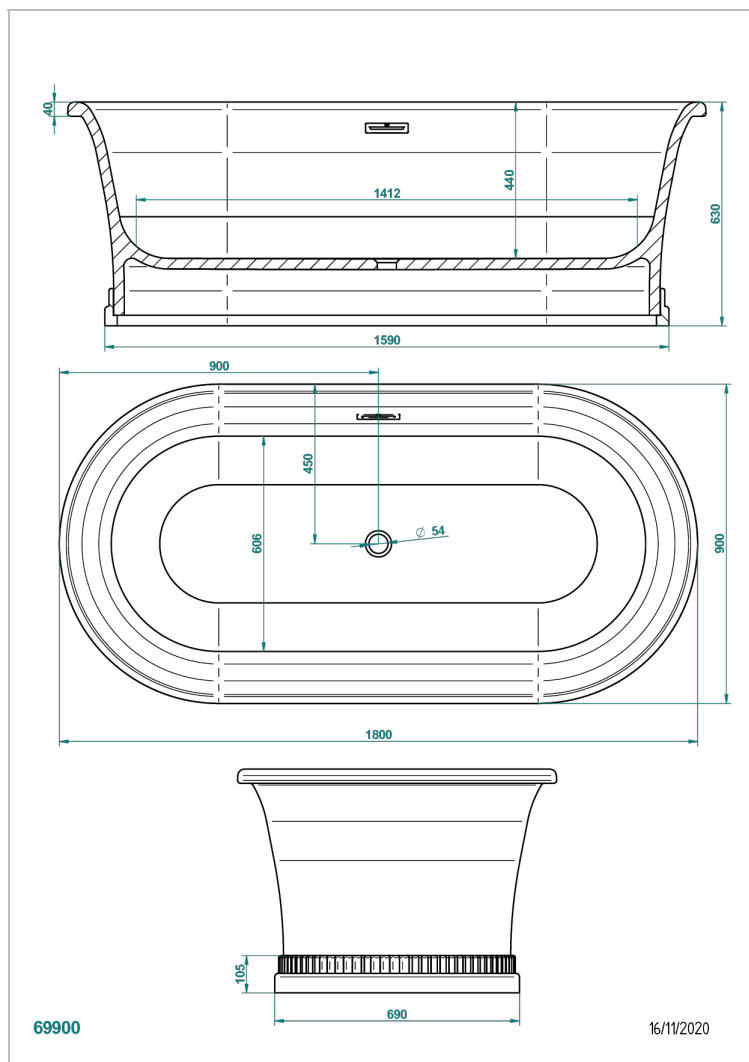

B11-B693

Bañera HONORE 180 x 90 x 63 cm exenta, en la base decorada, entregada con tapa de rebose cromada, suministrada sin desagüe

CARACTERÍSTICAS

- Bañera exenta
- Bañera HONORE 180 x 90 x 63 cm exenta, en la base decorada, entregada con tapa de rebose cromada, suministrada sin desagüe

PRODUCTOS RELACIONADOS

- Ref. G00-305/H Desagüe

ACABADOS DISPONIBLES

Blanco brillante - AS1
 Dorado metal. textura de bronce interior mate blan - EA2
 Dorado metal. óxido de bronce interior mate blanco - FA2
 Dorado metal. óxido de estaño interior mate blanco - FA4
 Exterior RAL mate, interior blanco mate - JA6
 Glossy RAL inside and outside - KA1