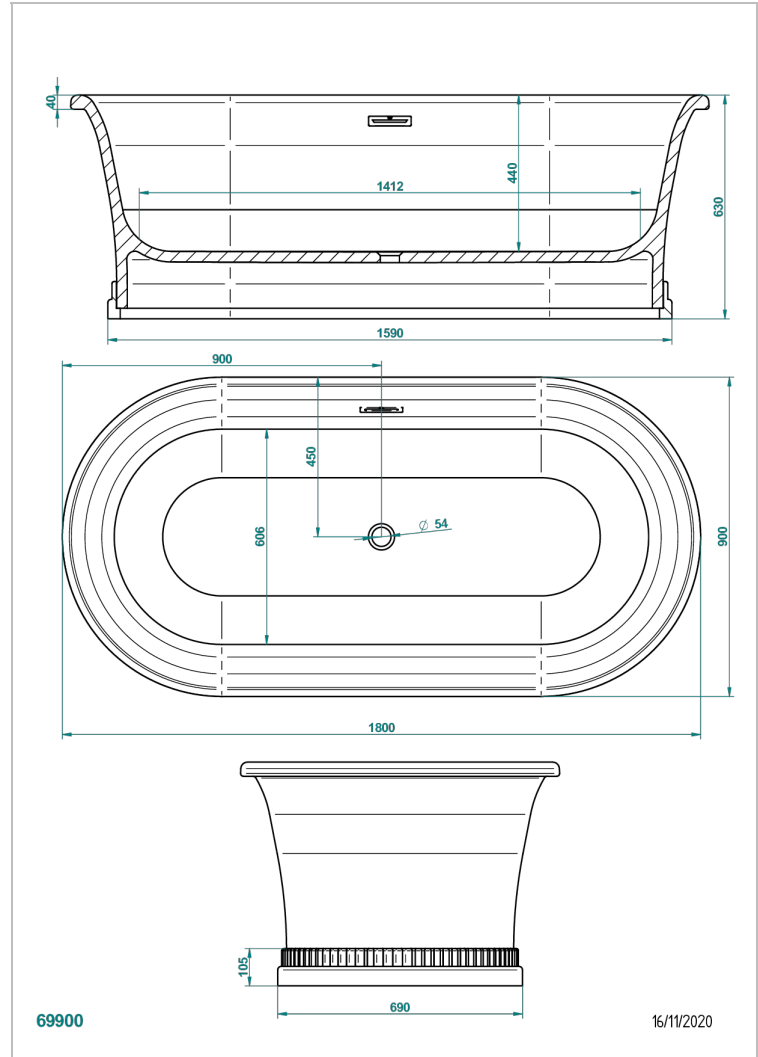

FREISTEHEND BADEWANNE

B11-B693

THG[®]
PARIS

Honore badewanne 180 x 90 x 63 cm auf dekoriertem sockel, freistehend, mit chrom Überlaufabdeckung für badewanne, lieferung ohne ab- und Überlaufgarnitur

EIGENSCHAFTEN

- Freistehend Badewanne
- Honore badewanne 180 x 90 x 63 cm auf dekoriertem sockel, freistehend, mit chrom Überlaufabdeckung für badewanne, lieferung ohne ab- und Überlaufgarnitur

ÄHNLICHE PRODUKTE

- Ref. G00-305/H Ab- und Überlaufgarnitur für die Badewanne mit Tippverschluss