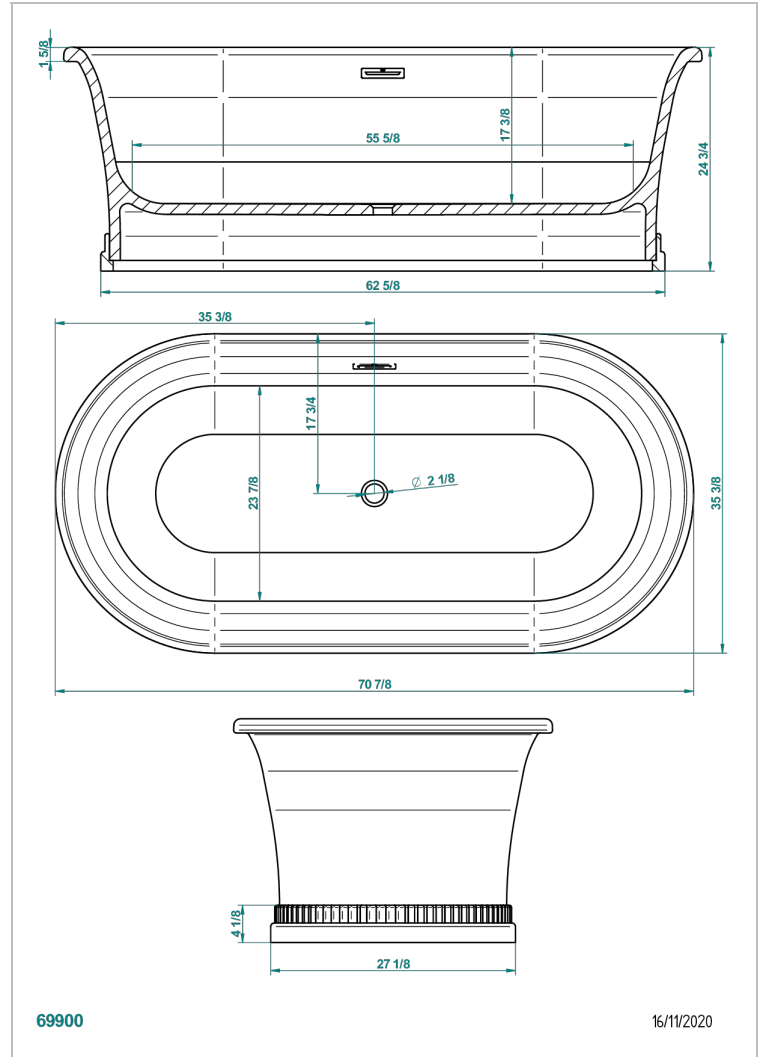

BAIGNOIRES EN ILOT

B11-B693

Baignoire HONORE avec socle décoré 180 x 90 x 63 cm à poser, livrée avec habillage de trop-plein chromé, fournie sans vidage

THG[®]
PARIS

CARACTÉRISTIQUES

- Poids 140 kg
- Volume utile 191 L - 51 gal
- Trop-plein intégré
- livré avec habillage de trop-plein Chromé
- Matière MineralStone

PRODUITS ASSOCIÉS

- Ref. G00-305/H Vidage manuel de baignoire type "clic-clac" avec siphon et bouchon

FINITIONS DISPONIBLES

Blanc brillant - AS1
Blanc mat - AS2
Extérieur RAL brillant, intérieur blanc brillant - JA5
Extérieur RAL mat, intérieur blanc mat - JA6
Métallisation oxydée bronze intérieur blanc mat - FA2
Métallisation oxydée étain intérieur blanc mat - FA4