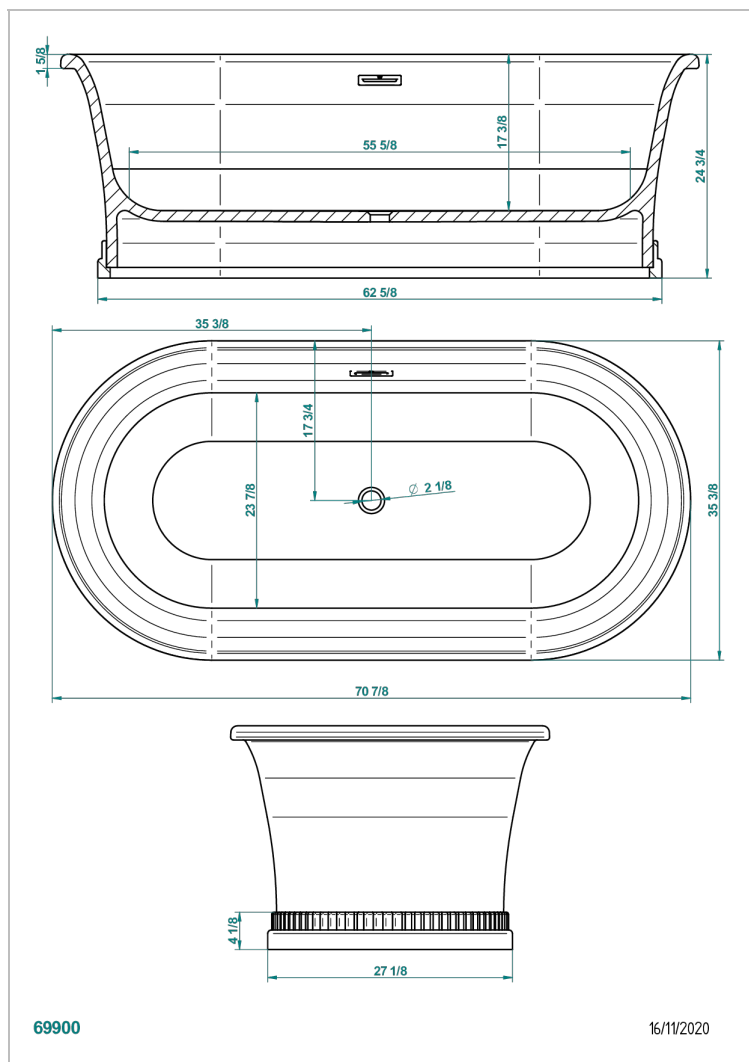

B11-B693

Bañera HONORE 180 x 90 x 63 cm exenta, en la base decorada, entregada con tapa de rebose cromada, suministrada sin desagüe

CARACTERÍSTICAS

- Bañera exenta
- Bañera HONORE 180 x 90 x 63 cm exenta, en la base decorada, entregada con tapa de rebose cromada, suministrada sin desagüe

PRODUCTOS RELACIONADOS

- Ref. G00-305/H Desagüe

ACABADOS DISPONIBLES

Blanco brillante - AS1
 Dorado metal. textura de bronce interior mate blan - EA2
 Dorado metal. óxido de bronce interior mate blanco - FA2
 Dorado metal. óxido de estaño interior mate blanco - FA4
 Exterior RAL mate, interior blanco mate - JA6
 Glossy RAL inside and outside - KA1