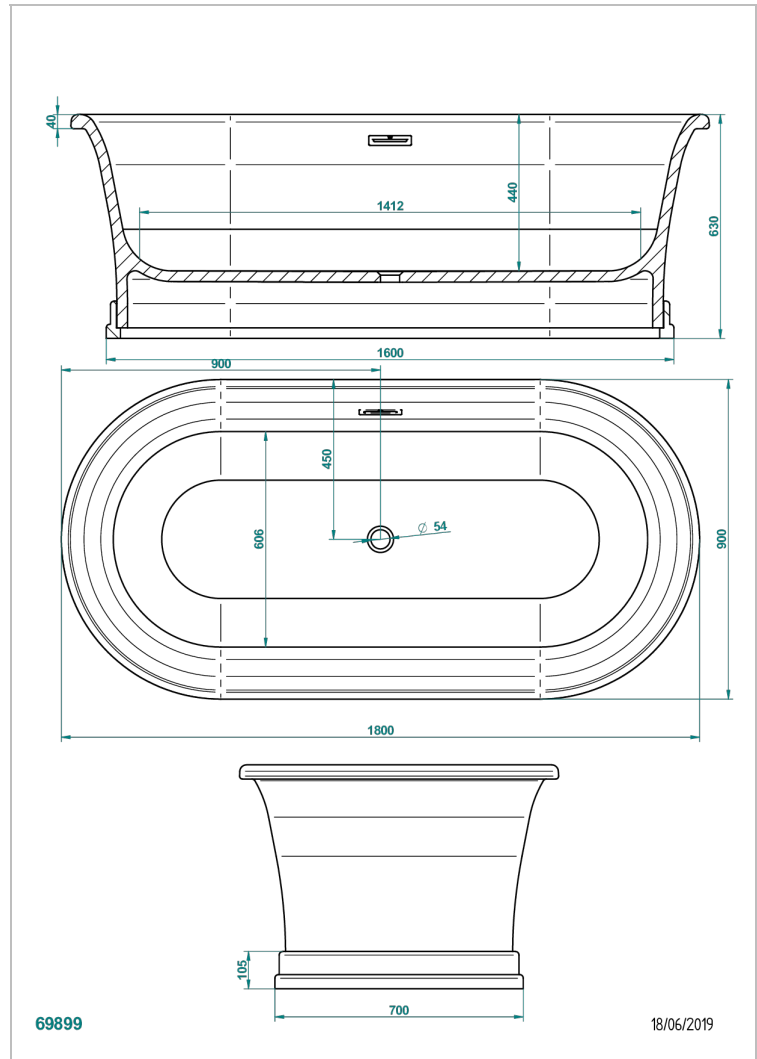

BAIGNOIRES EN ILOT

B11-B692

THG[®]
PARIS

Baignoire HONORE avec socle lisse 180 x 90 x 63 cm à poser, livrée avec habillage de trop-plein chromé, fournie sans vidage

CARACTÉRISTIQUES

- Poids 140 kg
- Volume utile 191 L - 51 gal
- Trop-plein intégré
- livré avec habillage de trop-plein Chromé

PRODUITS ASSOCIÉS

- Ref. G00-305/H Vidage manuel de baignoire type "clic-clac" avec siphon et bouchon

FINITIONS DISPONIBLES

Blanc brillant - AS1
Blanc mat - AS2
Extérieur RAL brillant, intérieur blanc brillant - JA5
Extérieur RAL mat, intérieur blanc mat - JA6
Métallisation oxydée bronze intérieur blanc mat - FA2
Métallisation oxydée étain intérieur blanc mat - FA4