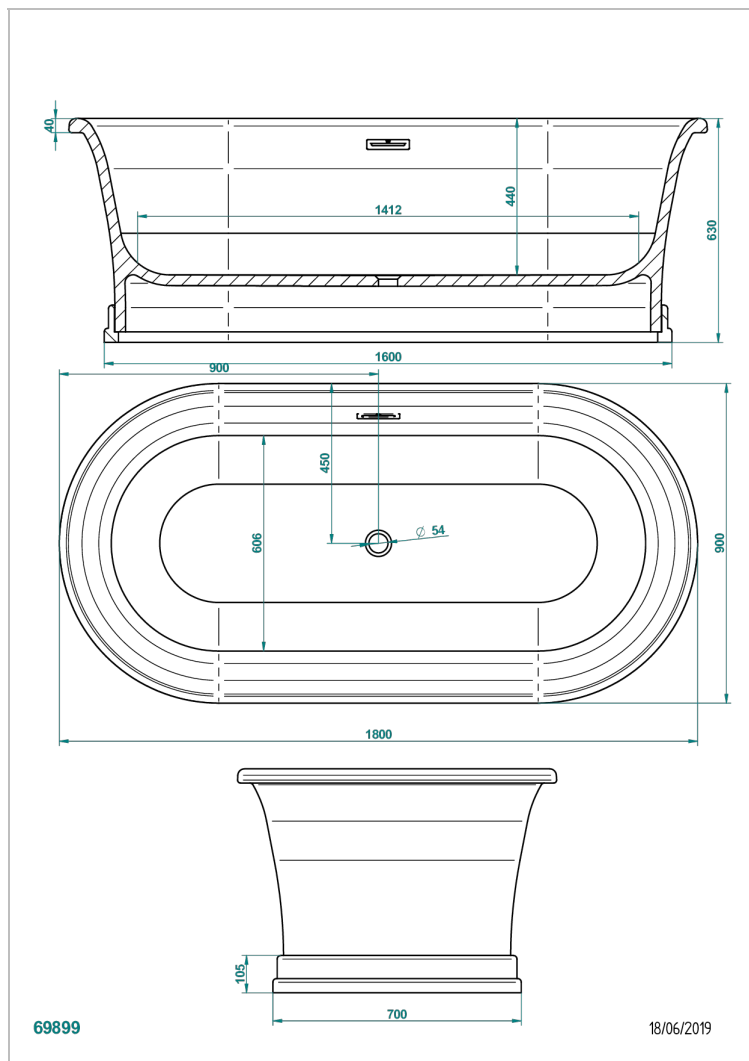

BAIGNOIRES EN ILOT

B11-B692

THG[®]
PARIS

Baignoire HONORE avec socle lisse 180 x 90 x 63 cm à poser, livrée avec habillage de trop-plein chromé, fournie sans vidage

CARACTÉRISTIQUES

- Poids 140 kg
- Volume utile 191 L - 51 gal
- Trop-plein intégré
- livré avec habillage de trop-plein Chromé

PRODUITS ASSOCIÉS

- Ref. G00-305/H Vidage manuel de baignoire type "clic-clac" avec siphon et bouchon

FINITIONS DISPONIBLES

Blanc brillant - AS1
Blanc mat - AS2
Extérieur RAL brillant, intérieur blanc brillant - JA5
Extérieur RAL mat, intérieur blanc mat - JA6
Métallisation oxydée bronze intérieur blanc mat - FA2
Métallisation oxydée étain intérieur blanc mat - FA4