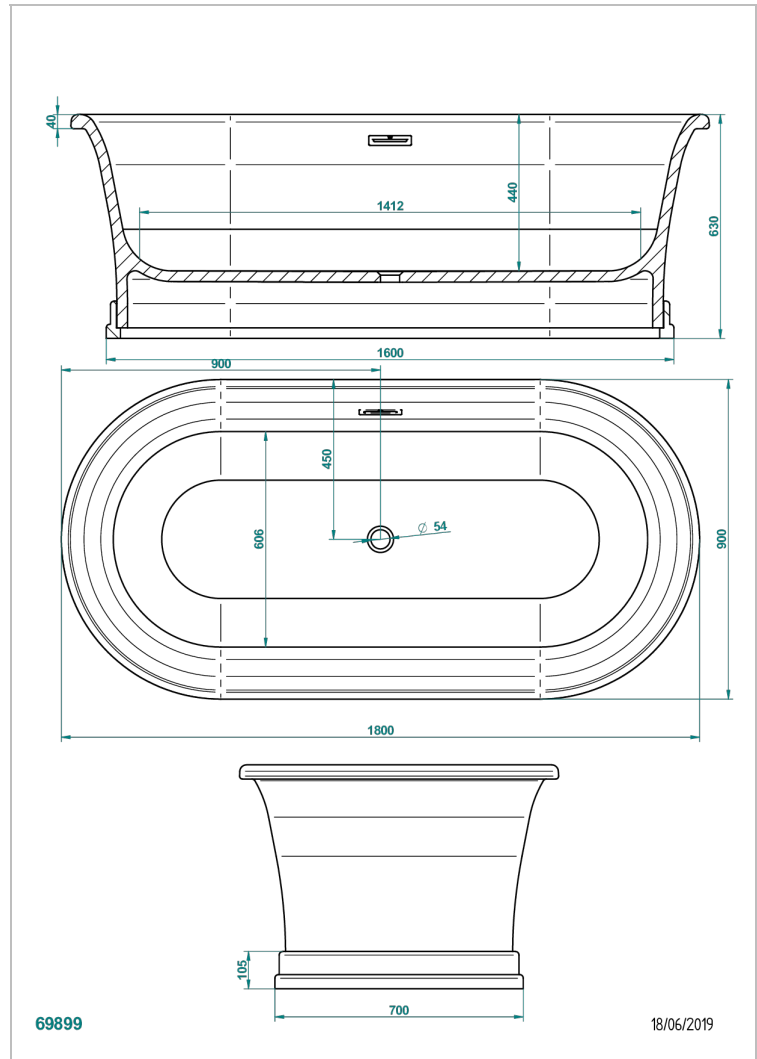

# BANERA EXENTA

B11-B692

THG<sup>®</sup>  
PARIS

Bañera HONORE 180 x 90 x 63 cm exenta, en la base lisa, entregada con tapa de rebose cromada, suministrada sin desagüe

## CARACTERÍSTICAS

- Bañera exenta
- Bañera HONORE 180 x 90 x 63 cm exenta, en la base lisa, entregada con tapa de rebose cromada, suministrada sin desagüe