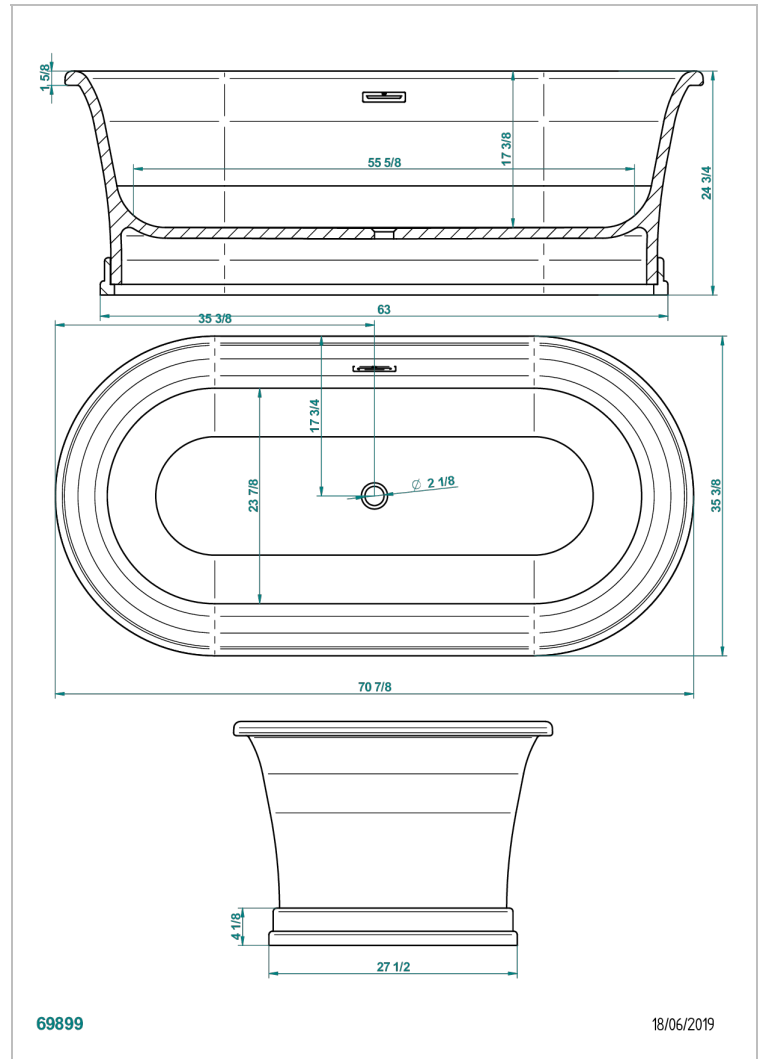

BAIGNOIRES EN ILOT

B11-B692

THG[®]
PARIS

Baignoire HONORE avec socle lisse 180 x 90 x 63 cm à poser, livrée avec habillage de trop-plein chromé, fournie sans vidage

CARACTÉRISTIQUES

- Poids 140 kg
- Volume utile 191 L - 51 gal
- Trop-plein intégré
- livré avec habillage de trop-plein Chromé

PRODUITS ASSOCIÉS

- Ref. G00-305/H Vidage manuel de baignoire type "clic-clac" avec siphon et bouchon

FINITIONS DISPONIBLES

Blanc brillant - AS1
Blanc mat - AS2
Extérieur RAL brillant, intérieur blanc brillant - JA5
Extérieur RAL mat, intérieur blanc mat - JA6
Métallisation oxydée bronze intérieur blanc mat - FA2
Métallisation oxydée étain intérieur blanc mat - FA4