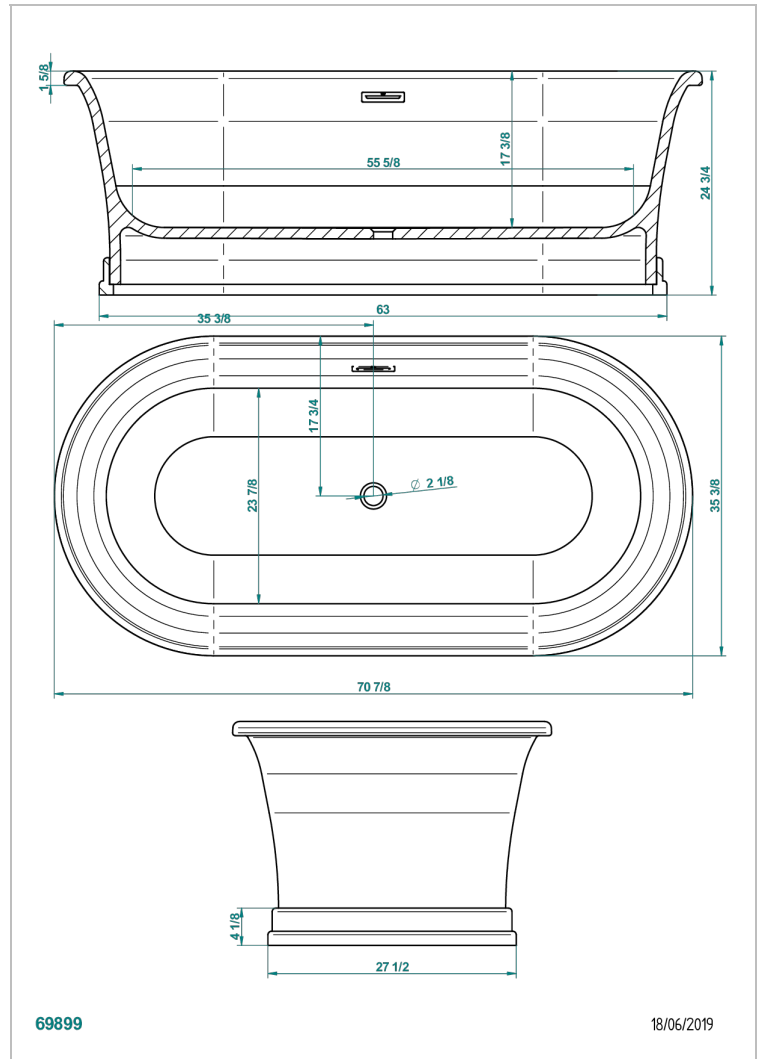

BANERA EXENTA

B11-B692

THG[®]
PARIS

Bañera HONORE 180 x 90 x 63 cm exenta, en la base lisa, entregada con tapa de rebose cromada, suministrada sin desagüe

CARACTERÍSTICAS

- Bañera exenta
- Bañera HONORE 180 x 90 x 63 cm exenta, en la base lisa, entregada con tapa de rebose cromada, suministrada sin desagüe

PRODUCTOS RELACIONADOS

- Ref. G00-305/H Desagüe

ACABADOS DISPONIBLES

Blanco brillante - AS1
Dorado metal. textura de bronce interior mate blan - EA2
Dorado metal. óxido de bronce interior mate blanco - FA2
Dorado metal. óxido de estaño interior mate blanco - FA4
Exterior RAL mate, interior blanco mate - JA6
Glossy RAL inside and outside - KA1