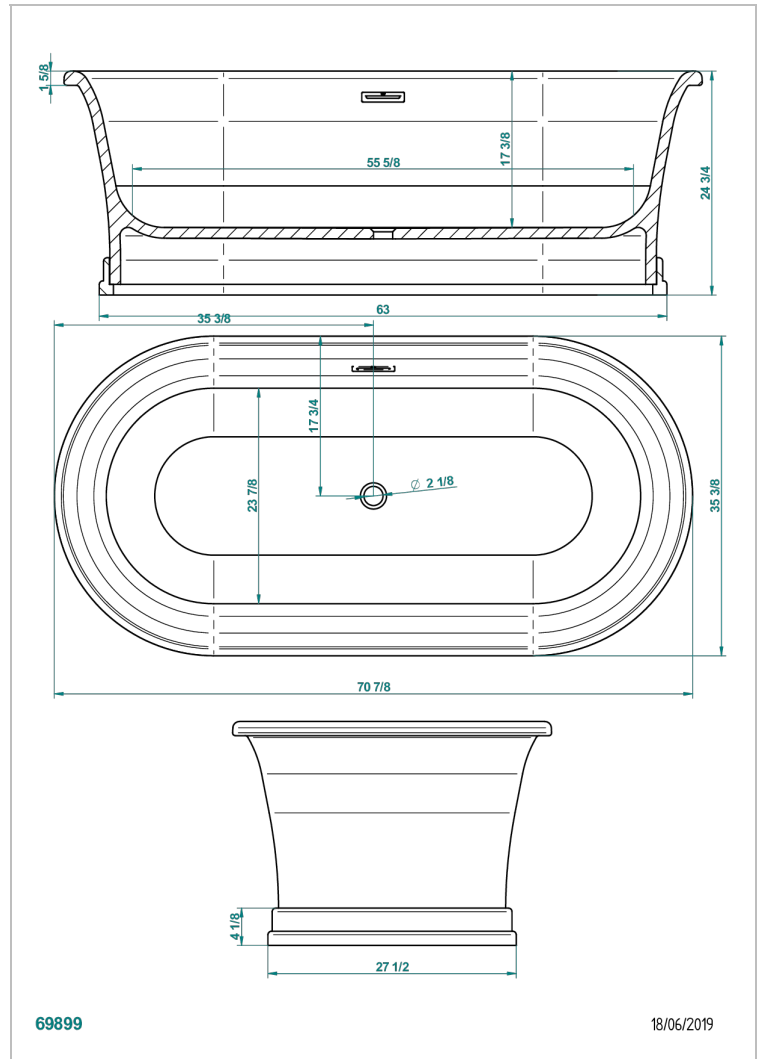

BAIGNOIRES EN ILOT

B11-B692

THG[®]
PARIS

Baignoire HONORE avec socle lisse 180 x 90 x 63 cm à poser, livrée avec habillage de trop-plein chromé, fournie sans vidage

CARACTÉRISTIQUES

- Poids 140 kg
- Volume utile 191 L - 51 gal
- Trop-plein intégré
- livré avec habillage de trop-plein Chromé

PRODUITS ASSOCIÉS

- Ref. G00-305/H Vidage manuel de baignoire type "clic-clac" avec siphon et bouchon

FINITIONS DISPONIBLES

Blanc brillant - AS1
Blanc mat - AS2
Extérieur RAL brillant, intérieur blanc brillant - JA5
Extérieur RAL mat, intérieur blanc mat - JA6
Métallisation oxydée bronze intérieur blanc mat - FA2
Métallisation oxydée étain intérieur blanc mat - FA4