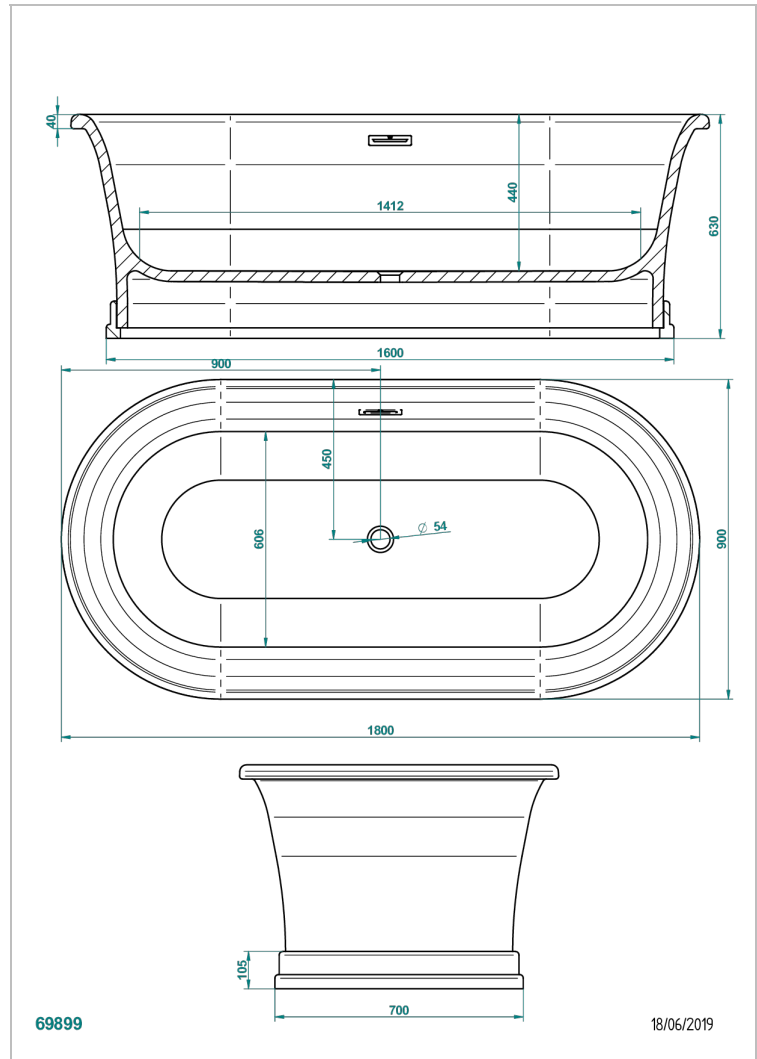

# BAIGNOIRES EN ILOT

B11-B692

THG<sup>®</sup>  
PARIS

Baignoire HONORE avec socle lisse 180 x 90 x 63 cm à poser, livrée avec habillage de trop-plein chromé, fournie sans vidage

## CARACTÉRISTIQUES

- Poids 140 kg
- Volume utile 191 L - 51 gal
- Trop-plein intégré
- livré avec habillage de trop-plein Chromé

## PRODUITS ASSOCIÉS

- Ref. G00-305/H Vidage manuel de baignoire type "clic-clac" avec siphon et bouchon